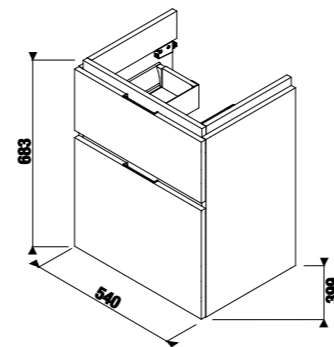

шкафчик под раковину 55 см, 2 ящика

НОВИНКА

Артикул	Описание	Цветовая гамма
		<table border="0"> <tr> <td></td> <td></td> <td></td> </tr> <tr> <td>белый глянец</td> <td>темная сосна</td> <td>дуб</td> </tr> </table>
4.0J42.2.402.500.1	шкафчик под раковину 55 см 8.1042.2, 2 ящика	X
4.0J42.2.402.461.1	шкафчик под раковину 55 см 8.1042.2, 2 ящика	X
4.0J42.2.402.519.1	шкафчик под раковину 55 см 8.1042.2, 2 ящика	X

Рекомендуем компактный сифон Jіka 8.9424.6.000.000.1.

шкафчик под раковину 60 см

Артикул	Описание	Цветовая гамма
		<table border="0"> <tr> <td></td> <td></td> <td></td> </tr> <tr> <td>белый глянец</td> <td>темная сосна</td> <td>дуб</td> </tr> </table>
4.0J42.3.301.500.1	шкафчик под раковину 60 см 8.1042.3, 1 ящик	X
4.0J42.3.301.461.1	шкафчик под раковину 60 см 8.1042.3, 1 ящик	X
4.0J42.3.301.519.1	шкафчик под раковину 60 см 8.1042.3, 1 ящик	X

Рекомендуем компактный сифон Jіka 8.9424.6.000.000.1.

шкафчик под раковину 60 см, 2 ящика

НОВИНКА

Артикул	Описание	Цветовая гамма
		<table border="0"> <tr> <td></td> <td></td> <td></td> </tr> <tr> <td>белый глянец</td> <td>темная сосна</td> <td>дуб</td> </tr> </table>
4.0J42.3.402.500.1	шкафчик под раковину 60 см 8.1042.3, 2 ящика	X
4.0J42.3.402.461.1	шкафчик под раковину 60 см 8.1042.3, 2 ящика	X
4.0J42.3.402.519.1	шкафчик под раковину 60 см 8.1042.3, 2 ящика	X

Рекомендуем компактный сифон Jіka 8.9424.6.000.000.1.

шкафчик под раковину 65 см

Артикул	Описание	Цветовая гамма
		<table border="0"> <tr> <td></td> <td></td> <td></td> </tr> <tr> <td>белый глянец</td> <td>темная сосна</td> <td>дуб</td> </tr> </table>
4.0J42.4.301.500.1	шкафчик под раковину 65 см 8.1042.4, 1 ящик	X
4.0J42.4.301.461.1	шкафчик под раковину 65 см 8.1042.4, 1 ящик	X
4.0J42.4.301.519.1	шкафчик под раковину 65 см 8.1042.4, 1 ящик	X

Рекомендуем компактный сифон Jіka 8.9424.6.000.000.1.

шкафчик под раковину 65 см, 2 ящика

НОВИНКА

Артикул	Описание	Цветовая гамма
		<table border="0"> <tr> <td></td> <td></td> <td></td> </tr> <tr> <td>белый глянец</td> <td>темная сосна</td> <td>дуб</td> </tr> </table>
4.0J42.4.402.500.1	шкафчик под раковину 65 см 8.1042.4, 2 ящика	X
4.0J42.4.402.461.1	шкафчик под раковину 65 см 8.1042.4, 2 ящика	X
4.0J42.4.402.519.1	шкафчик под раковину 65 см 8.1042.4, 2 ящика	X

Рекомендуем компактный сифон Jіka 8.9424.6.000.000.1.