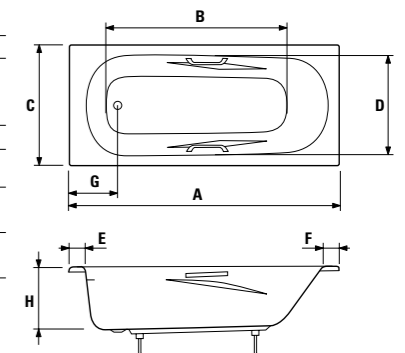

ванна Alma

Артикул	Описание	Вместимость
2.3426.4.ууу.000.1	Alma 1600 мм, включая ручки	170 л
2.3427.4.ууу.000.1	Alma 1700 мм, включая ручки	180 л

Заказать отдельно:

2.9401.2.000.000.1	металлические ножки для ванн Alma, Tanza plus, Tanza, Riga
2.9481.5.004.000.1	автоматический перелив, включая сифон 40/50 мм, длина 550 мм, исполнение пластик
2.9481.6.004.000.1	автоматический перелив, включая сифон 40/50 мм, длина 550 мм, исполнение пластик
2.9481.7.004.000.1	автоматический перелив, включая сифон 40/50 мм, длина 550 мм, исполнение пластик
2.9481.8.004.000.1	автоматический перелив, включая сифон 40/50 мм, длина 550 мм, исполнение медь

	A	B	C	D	E	F	G	H
2.3426.2	1600	1120	750	620	108	75	310	395
2.3427.2	1700	1220	750	620	108	75	310	395