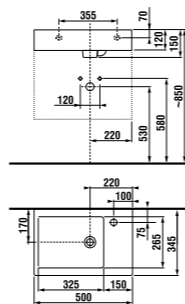

раковина 50 см

Артикул	Описание
8.1342.1.xxx.106.1	раковина 50 см, отверстие для смесителя справа

раковина 60 см

Артикул	Описание
8.1342.2.xxx.106.1	раковина 60 см, отверстие для смесителя справа

раковина 80 см