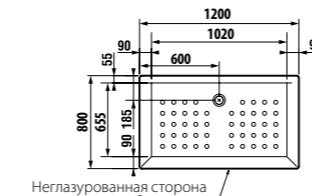

Неглазурированная сторона

Неглазурированная сторона