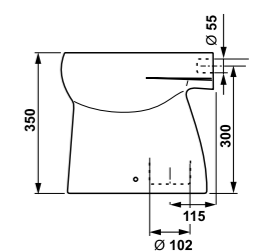

ВАННАЯ КОМНАТА ДЛЯ ДЕТЕЙ BABY

Благодаря продуманной форме маленькая раковина из детской коллекции с легкостью собирает все брызги.

Первый шаг к тому, чтобы научить ребенка беречь воду: 1 капля — смывание большим объемом воды, 3 маленькие капли — смывание меньшим объемом воды. Это может быть интересно!

Смешной кузнечик на маленькой раковине из детской коллекции: с ним можно подружиться.

Кузнечик живет и на пластиковом бачке современной геометрической формы. Этот бачок изготовлен из прочного пластика толщиной 4 мм.

ВАННАЯ КОМНАТА ДЛЯ ДЕТЕЙ BABY

мини-раковина BABY

Артикул	Описание	139	134
8.1561.4.000.ууу.1	раковина 450x370x190 мм, с отверстием для смесителя, двойная глазуровка, с декором	x	x

Артикул	Описание	139	134
8.1261.1.000.ууу.1	раковина 500x410x190 мм, с отверстием для смесителя, двойная глазуровка, с декором, подходящий сифон 8.1961.1, подходящий пьедестал 8.1961.0, может быть использована в качестве накладной раковины	x	x
8.1961.1.000.000.1	полупьедестал с установочным комплектом (арт. 8.9001.3.000.000.1) только для мини-раковины 50 см		

Заказать отдельно:
8.9034.9.000.000.1 установочный комплект для раковины
3.7271.0.004.010.1 запорный вентиль Mio, 3/8" – 1/2" мм, хром, 2 шт.
3.7471.0.004.000.1 сифон для раковины Mio, 5/4" – 32 мм, хром, медь

Рекомендуется устанавливать раковину для детей на высоте 60 см от пола. Регулируйте высоту раковины в соответствии с ростом ребенка.

унитаз BABY

Артикул	Описание	Выпуск
8.2203.7.000.000.1	унитаз «Baby» с горизонтальным смыванием, с вертикальным выпуском, с установочным комплектом	↓
8.2203.6.000.000.1	унитаз «Baby» с горизонтальным смыванием, с горизонтальным выпуском, с установочным комплектом	→