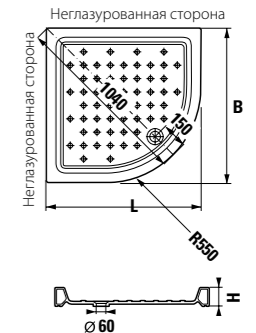

Заказать отдельно:

2.9498.3.000.000.1	сифон для душевого поддона 60/40 мм, клапан из нержавеющей стали с логотипом JIKA; дренаж 33 л/мин
8.9910.3.000.000.1	расширяющая полоса между поддоном и стеной, 290 x 50 мм

	L	B	H
8.5208.6	800	800	110
8.5209.6	900	900	110