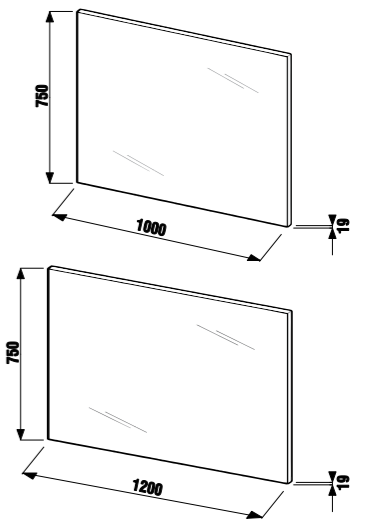

зеркало регулируемое Zeta

Артикул	Описание	Цвет корпуса	
		белый	темный дуб
4.5555.6.039.304.1	зеркало регулируемое 75 × 100 см	X	
4.5555.6.039.316.1	зеркало регулируемое 75 × 100 см		X
4.5555.7.039.304.1	зеркало регулируемое 75 × 120 см	X	
4.5555.7.039.316.1	зеркало регулируемое 75 × 120 см		X