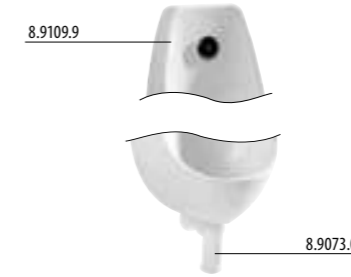

Артикул	Описание
8.4110.1.000.000.1	писсуар Domino

Заказать отдельно:	
8.9109.9.000.000.1	распылитель воды
8.9921.0.000.000.1	установочный комплект для писсуара
8.9073.0.000.000.1	сифон
8.9073.2.000.000.1	сифон