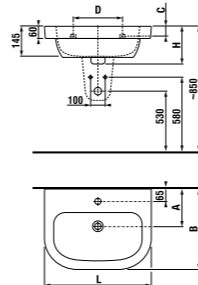

раковины 50, 55, 60 и 65 см

Артикул	Описание	ууу: 104	109	134	139
8.1261.1.000.ууу.1	раковина 50 см	x	x	x	x
8.1261.2.000.ууу.1	раковина 55 см	x	x		
8.1261.3.000.ууу.1	раковина 60 см	x	x		
8.1261.4.000.ууу.1	раковина 65 см	x	x		

раковины 50, 55, 60 и 65 см с полупьедесталом

Артикул	Описание	ууу: 104	109	134	139
8.1261.1.000.ууу.1	раковина 50 см	x	x	x	x
8.1261.2.000.ууу.1	раковина 55 см	x	x		
8.1261.3.000.ууу.1	раковина 60 см	x	x		
8.1261.4.000.ууу.1	раковина 65 см	x	x		
8.1961.1.000.000.1	полупьедестал с установочным комплектом (арт. 8.9001.3.000.000.1)				

раковины 50, 55, 60 и 65 см с пьедесталом

Артикул	Описание	ууу: 104	109	134	139
8.1261.1.000.ууу.1	раковина 50 см	x	x	x	x
8.1261.2.000.ууу.1	раковина 55 см	x	x		
8.1261.3.000.ууу.1	раковина 60 см	x	x		
8.1261.4.000.ууу.1	раковина 65 см	x	x		
8.1961.0.000.000.9	пьедестал				

Заказать отдельно:

8.9034.9.000.000.1	установочный комплект для раковины
3.7271.0.004.010.1	запорный вентиль Mio, 3/8" – 1/2" мм, хром, 2 шт.
3.7471.0.004.000.1	сифон для раковины Mio, 5/4" – 32 мм, хром, медь
8.9424.9.000.000.1	сифон, хромированный ABS, высота регулируется 175 – 270 мм, высота гидравлического затвора 75 мм, пропускная способность 45 л, с декоративными кольцами (также возможно использование без декоративных колец)

	L	B	A	H	C	D
50 см	500	410	190	180	50	180
55 см	550	420	195	190	50	280
60 см	600	450	195	190	50	280
65 см	650	480	195	190	50	280

мини-раковина 45 см

Артикул	Описание	ууу: 104	109	134	139
8.1561.4.000.ууу.1	раковина 45 см	x	x	x	x

раковины 50, 55, 60 и 65 см

Артикул	Описание	ууу: 104	109
8.1061.1.000.ууу.9	раковина 50 см, с установочным комплектом	x	x
8.1061.2.000.ууу.9	раковина 55 см, с установочным комплектом	x	x
8.1061.3.000.ууу.9	раковина 60 см, с установочным комплектом	x	x
8.1061.4.000.ууу.1	раковина 65 см	x	x