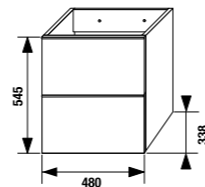

ТЕСТ 30 КГ
Выдерживаемая нагрузка — мин. 30 кг.

шкафчик под раковину 50 см

Артикул	Описание
4.5580.1.174.500.1	шкафчик под раковину 50 см, 1 ящик
4.5580.2.174.500.1	шкафчик под раковину 50 см, 2 ящика

шкафчик под раковину 60 см