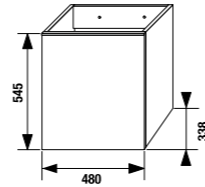

ТЕСТ 30 КГ
Выдерживаемая нагрузка — мин. 30 кг.

шкафчик под раковину 50 см

Артикул	Описание
4.5580.1.174.500.1	шкафчик под раковину 50 см, 1 ящик
4.5580.2.174.500.1	шкафчик под раковину 50 см, 2 ящика

шкафчик под раковину 60 см