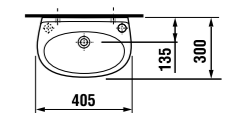

раковина с полупьедесталом

	L	B	A	H
50 см	500	410	185	280
55 см	550	450	195	280
60 см	600	490	215	280

раковина с пьедесталом

мини-раковина 40 см

Артикул	Описание	ууу: 105 109 106		
8.1527.1.000.ууу.9	мини-раковина 40 см с установочным комплектом	x	x	x