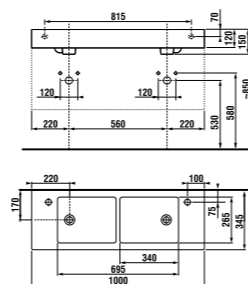

Код xxx в артикуле продукта = номер цвета (000 белый, 100 JICA perla).