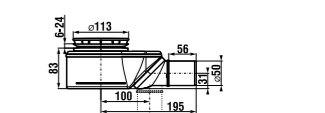

ДУШЕВЫЕ ПОДДОНЫ КЕРАМИЧЕСКИЕ

Neo-Ravenna квадратный, высота всего 80 мм

Артикул	Описание
2.1208.0.000.020.1	квадратный душевой поддон 800x800 мм
2.1209.0.000.020.1	квадратный душевой поддон 900x900 мм

Заказать отдельно:

2.9498.3.000.000.1	сифон для душевого поддона 60/40 мм, клапан из нержавеющей стали с логотипом JKA; дренаж 33 л/мин.
8.9910.3.000.000.1	расширяющая полоса между поддоном и стеной, 290 x 50 мм

	L	B	H
2.1208.0.000.020.1	800	800	80
2.1209.0.000.020.1	900	900	80

Неглазурированная сторона

Неглазурированная сторона

Neo-Ravenna прямоугольный, высота всего 80 мм

Артикул	Описание
2.1213.0.000.020.1	прямоугольный душевой поддон 900x720 мм

Заказать отдельно:

2.9498.3.000.000.1	сифон для душевого поддона 60/40 мм, клапан из нержавеющей стали с логотипом JKA; дренаж 33 л/мин.
8.9910.3.000.000.1	расширяющая полоса между поддоном и стеной, 290 x 50 мм

Неглазурированная сторона

Neo-Ravenna прямоугольный, высота всего 85 мм

Артикул	Описание
2.1215.3.000.020.1	прямоугольный душевой поддон 1000x800 мм
2.1216.0.000.020.1	прямоугольный душевой поддон 1200x800 мм

Заказать отдельно:

2.9498.3.000.000.1	сифон для душевого поддона 60/40 мм, клапан из нержавеющей стали с логотипом JKA; дренаж 33 л/мин.
8.9910.3.000.000.1	расширяющая полоса

Неглазурированная сторона

Неглазурированная сторона

аксессуары

Артикул	Описание
2.9498.3.000.000.1	сифон для душевого поддона 60/40 мм, клапан из нержавеющей стали с логотипом JKA; дренаж 33 л/мин.

ДУШЕВЫЕ ПОДДОНЫ GEL COAT