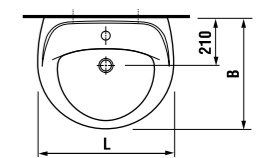

L	B	A	H
50 см	500	410	185	280
55 см	550	450	195	280
60 см	600	490	215	280