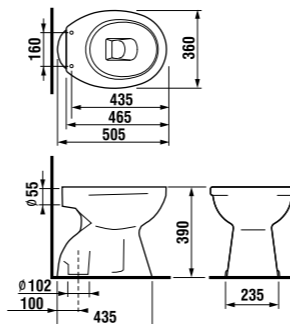

напольный унитаз Zeta plus, вертикальный выпуск

Артикул	Описание	Выпуск
8.2174.6.000.000.1	напольный унитаз Zeta plus	↓ X

Заказать отдельно:
8.9327.1.000.000.1 термопластовое сиденье с крышкой Zeta, пластиковые петли