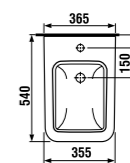

Обратите, пожалуйста, внимание на высоту соединения.