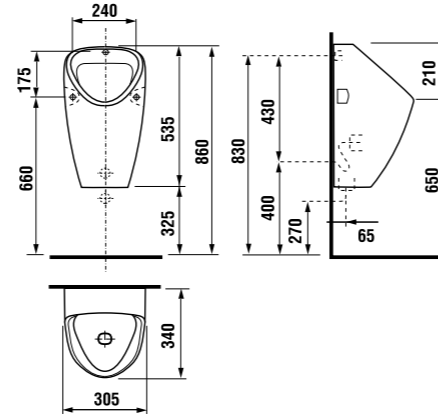

писсуар Golem с внутренним подводом воды

Артикул	Описание
8.4306.0.000.000.1	писсуар Golem

Заказать отдельно:

8.9034.9.000.890.1	установочный комплект, цвет белый
8.9034.9.000.891.1	установочный комплект, цвет хром
8.9200.3.000.000.1	сифон, горизонтальный/вертикальный выпуск
8.9480.7.000.000.1	трубка 1/2", внутренний подвод воды
8.9480.8.000.000.1	резиновая уплотняющая прокладка, внутренняя
8.9106.2.000.000.1	фильтр