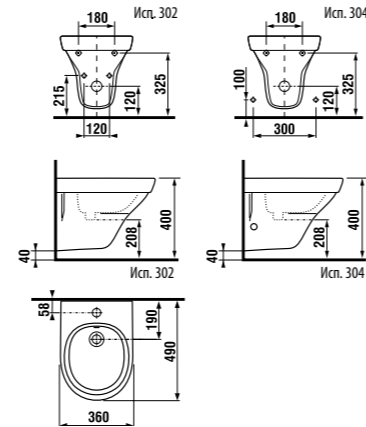

подвесное биде

Артикул	Описание
8.3021.1.000.304.1	подвесное биде, с боковым отверстием для подвода воды
8.3021.1.000.302.1	подвесное биде, без бокового отверстия для подвода воды
Заказать отдельно:	
8.9034.9.000.890.1	установочный комплект, цвет белый
8.9034.9.000.891.1	установочный комплект, цвет хром
8.9269.5.000.000.1	комплект шумоизоляционных пластин
8.9461.4.000.000.1	выравнивающая паста