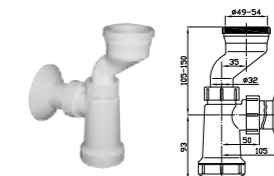

Артикул Описание
8.9136.4.000.000.1 длинная кнопка Dual Flush D2_D для унитаза MIO

Артикул Описание
8.9440.0.000.000.1 пластиковый сифон (запчасть) для писсуара Korint

Артикул Описание
8.9136.1.000.000.1 механизм смыва Dual Flush D2_D для LYRA