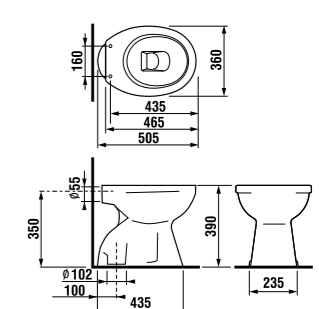

мини-раковина 40 см

Артикул	Описание	ууу: 104	109
8.1539.3.000.ууу.1	мини-раковина 40 см	x	x

Заказать отдельно:
8.9034.9.000.000.1 установочный комплект для раковины

раковина 50, 55 и 60 см

Артикул	Описание	ууу: 104	109
8.1039.0.000.ууу.9	раковина 50 см с установочным комплектом	x	x
8.1039.1.000.ууу.9	раковина 55 см с установочным комплектом	x	x
8.1039.2.000.ууу.9	раковина 60 см с установочным комплектом	x	x

раковина 50, 55 и 60 см с полупьедесталом

Артикул	Описание	ууу: 104	109
8.1039.0.000.ууу.9	раковина 50 см с установочным комплектом	x	x
8.1039.1.000.ууу.9	раковина 55 см с установочным комплектом	x	x
8.1039.2.000.ууу.9	раковина 60 см с установочным комплектом	x	x
8.1939.1.000.000.1	полупьедестал с установочным комплектом (арт. 8.9001.3.000.000.1)		

раковина 50, 55 и 60 см с пьедесталом

Артикул	Описание	ууу: 104	109
8.1039.0.000.ууу.9	раковина 50 см с установочным комплектом	x	x
8.1039.1.000.ууу.9	раковина 55 см с установочным комплектом	x	x
8.1039.2.000.ууу.9	раковина 60 см с установочным комплектом	x	x
8.1939.0.000.000.9	пьедестал		

	L	B	A	H
50 см	500	400	205	190
55 см	550	440	205	205
60 см	600	470	205	205

унитаз-компакт с горизонтальным выпуском