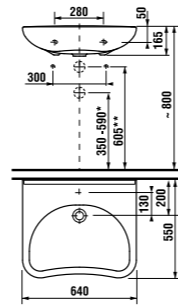

медицинская раковина Mio

Артикул	Описание	ууу: 104	109
8.1371.4.xxx.yyy.9	медицинская раковина 64 см, без перелива	x	x
8.9390.2.000.000.1	скрытый сифон		
8.9424.6.000.000.1	компактный сифон		

* 8.9424.6.000.000.1
** 8.9390.2.000.000.1

высокий унитаз Mio

46 см
50 см

Артикул	Описание	Подвод	Сливной механизм	Выпуск	Монтажный набор
8.2471.6.xxx.000.1	высокая чаша унитаза 50 см			x	x
8.2471.7.xxx.000.1	высокая чаша унитаза 46 см			x	x
8.2771.2.xxx.241.1	смывной бачок	x		x	
8.2771.3.xxx.242.1	смывной бачок		x	x	

Заказать отдельно:

8.9271.1.300.000.9	дюропластовое сиденье с крышкой Mio, антибактериальная обработка, быстроразъемные стальные петли
8.9271.2.300.000.9	дюропластовое сиденье с крышкой Mio, антибактериальная обработка, механизм мягкого закрытия Slowclose
8.9902.5.000.000.1	колесо выпуска Vario для расстояния 220-350 мм
8.9011.1.000.000.1	удлиненный установочный комплект, длина 30 см, включая декоративный колпачок
8.9009.2.000.000.1	колесо выпуска Vario для расстояния 70-220 мм

высокий унитаз DEEP by Jika

46 см
50 см

46 см
50 см

Артикул	Описание	Подвод	Сливной механизм	Выпуск	Монтажный набор
8.2361.6.000.000.1	высокая чаша унитаза 50 см			x	x
8.2361.7.000.000.1	высокая чаша унитаза 50 см			x	x
8.2361.9.000.000.1	высокая чаша унитаза 46 см			x	x
8.2361.8.000.000.1	высокая чаша унитаза 46 см			x	x
8.2761.2.000.241.1	смывной бачок	x		x	
8.2761.3.000.242.1	смывной бачок		x	x	

Заказать отдельно: