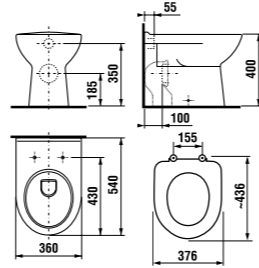

Артикул	Описание	Выпуск	Монтажный набор включен
8.2361.5.000.000.1	напольный унитаз	x	x
Заказать отдельно:			
8.9328.1.300.063.9	дюропластовое сиденье для унитаза с крышкой Deer by Jika, антибактериальная обработка, стальные петли		
8.9328.4.300.000.9	дюропластовое сиденье для унитаза с крышкой Deer by Jika, антибактериальная обработка, механизм мягкого закрывания Slowclose		
8.9009.2.000.000.1	колесо выпуска Varjo для расстояния 70 – 220 мм		
Дополнительно:			
8.9175.3.000.000.1	установочный комплект для унитаза