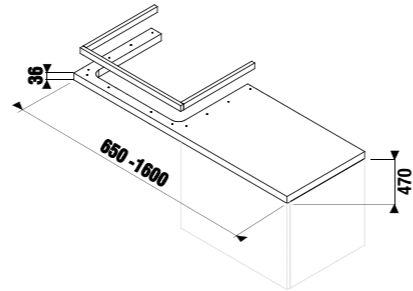

подрезаемые столешницы

Артикул	Описание	Цветовая гамма		
		белый	темная сосна	дуб
4.6J42.0.010.500.1	подрезаемая столешница 65-128 см, без отверстия, без крепления	X		
4.6J42.0.010.461.1	подрезаемая столешница 65-128 см, без отверстия, без крепления		X	
4.6J42.0.010.519.1	подрезаемая столешница 65-128 см, без отверстия, без крепления			X
4.6J42.1.010.500.1	подрезаемая столешница 128,1-160 см, без отверстия, без крепления	X		
4.6J42.1.010.461.1	подрезаемая столешница 128,1-160 см, без отверстия, без крепления		X	
4.6J42.1.010.519.1	подрезаемая столешница 128,1-160 см, без отверстия, без крепления			X
4.6J42.2.010.500.1	подрезаемая столешница 160,1-210 см, без отверстия, без крепления	X		
4.6J42.2.010.461.1	подрезаемая столешница 160,1-210 см, без отверстия, без крепления		X	
4.6J42.2.010.519.1	подрезаемая столешница 160,1-210 см, без отверстия, без крепления			X
4.7J00.4.000.000.1	крепление для подрезаемой столешницы, регулируемое, белое			
4.5013.3.172.000.1	крепление для подрезаемой столешницы, регулируемое, серебро			

столешница с 1 отверстием

Артикул	Описание	Цветовая гамма		
		белый	темная сосна	дуб
4.6J42.3.011.500.1	подрезаемая столешница 65-160 см, для раковин Cubito 45-75 см, 1 отверстие слева/справа, без крепления	X		
4.6J42.3.011.461.1	подрезаемая столешница 65-160 см, для раковин Cubito 45-75 см, 1 отверстие слева/справа, без крепления		X	
4.6J42.3.011.519.1	подрезаемая столешница 65-160 см, для раковин Cubito 45-75 см, 1 отверстие слева/справа, без крепления			X
4.7J00.4.000.000.1	крепление для подрезаемой столешницы, регулируемое, белое			
4.5013.3.172.000.1	крепление для подрезаемой столешницы, регулируемое, серебро