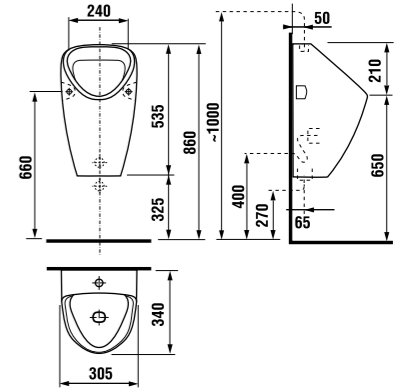

писсуар Golem с внешним подводом воды

Артикул	Описание
8.4306.1.000.000.1	писсуар Golem

Заказать отдельно:

8.9034.9.000.890.1	установочный комплект, цвет белый
8.9034.9.000.891.1	установочный комплект, цвет хром
8.9200.3.000.000.1	сифон, горизонтальный/вертикальный выпуск
8.9106.2.000.000.1	фильтр