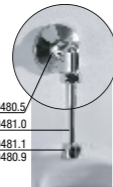

арматура смыва для сенсорных контроллеров

Заказать отдельно:	
8.9480.5	колесо 1/2" - 1/2"
8.9481.0	трубка d = 14 мм
8.9481.1	крышка
8.9200.3	пластиковый сифон (горизонтальный/вертикальный выпуск)