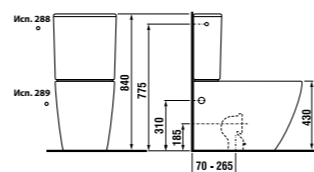

напольное биде

Артикул	Описание
8.3242.3.ххх.302.1	напольное биде
Заказать отдельно:	
8.9175.3.000.000.1	установочный комплект для биде

унитаз-компакт

Артикул	Описание	Подвод воды
8.2442.6.ххх.000.1	чаша напольного унитаза, приставная, выпуск Vario, двойной смыв 4,5/3 л. (рекомендовано с бачком 8.2842.2)	x
8.2842.2.ххх.280.1	бачок, боковой подвод воды, двойной смыв Dual Flush 4,5/3 л., вкл. механизмы против образования конденсата	x
8.2442.6.ххх.231.1	чаша напольного унитаза, приставная, выпуск Vario, двойной смыв 4,5/3 л. (рекомендовано с бачком 8.2842.3)	x
8.2842.3.ххх.281.1	бачок, нижний подвод воды, без механизма против образования конденсата	x
Запасные части:		
8.2842.2.ххх.000.1	бачок, боковой подвод воды, без механизма смыва, вкл. механизм против образования конденсата	
8.2842.3.ххх.000.1	бачок, нижний подвод воды, без механизма смыва	
8.9242.5.000.000.1	боковая крышка для бачка	
8.9242.6.000.000.1	кнопка двойного смыва Dual Flush	
8.9242.7.000.000.1	наливной механизм, боковой подвод воды	
8.9242.4.000.000.1	наливной механизм, нижний подвод воды	
8.9142.7.000.000.1	механизм смыва Complete Dual Flush Geberit для бачка JIKA/Pure 8.2842.3.000.281.1, нижний подвод воды	
8.9142.6.000.000.1	механизм смыва Complete Dual Flush Geberit для бачка JIKA/Pure 8.2842.2.000.280.1, боковой подвод воды	
8.9242.8.000.000.1	смывной механизм для бачков JIKA/Pure 8.2842.3.000.281.1 и 8.2842.2.000.280.1	
8.9742.0.000.000.1	внутренний пластиковый бачок против образования конденсата, боковой подвод воды	
8.2842.4.000.000.1	крышка бачка	