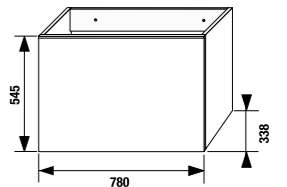

Роскошный вид ящиков подчеркивают элегантные хромированные ручки. Сияющие ручки прекрасно гармонируют с дизайном керамических изделий.

Полное выдвижение ящика.

Система мягкого закрывания.

30 000 ЦИКЛОВ
Высококачественные крепежные элементы протестированы на 30 000 циклах закрывания / открывания.

ТЕСТ 30 КГ
Выдерживаемая нагрузка — мин. 30 кг.

шкафчик под раковину 50 см

Артикул	Описание
4.5580.1.174.500.1	шкафчик под раковину 50 см, 1 ящик
4.5580.2.174.500.1	шкафчик под раковину 50 см, 2 ящика

шкафчик под раковину 60 см

Артикул	Описание
4.5583.1.174.500.1	шкафчик под раковину 60 см, 1 ящик
4.5583.2.174.500.1	шкафчик под раковину 60 см, 2 ящика

шкафчик под раковину 80 см

Артикул	Описание
4.5587.1.174.500.1	шкафчик под раковину 80 см, 1 ящик
4.5587.2.174.500.1	шкафчик под раковину 80 см, 2 ящика

шкафчик под двойную раковину 100 см

Артикул	Описание
4.5590.1.174.500.1	шкафчик под раковину 100 см, 1 ящик
4.5590.2.174.500.1	шкафчик под раковину 100 см, 2 ящика

средний шкафчик

Артикул	Описание
4.5593.1.174.500.1	средний шкафчик, 1 дверца слева, 1 полка
4.5593.2.174.500.1	средний шкафчик, 1 дверца справа, 1 полка

высокий шкафчик

Артикул	Описание
4.5595.1.174.500.1	высокий шкафчик, 1 дверца слева, 5 полок
4.5595.2.174.500.1	высокий шкафчик, 1 дверца справа, 5 полок