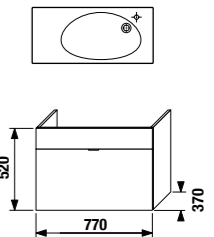

ПАКК 1+1
1+1 ПАКК
компактный
шкафчик +
раковина