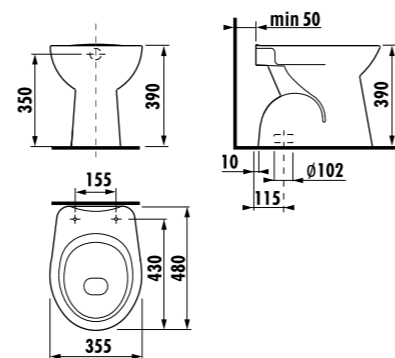

напольный унитаз Zeta – вертикальный выпуск

Артикул	Описание	Выпуск
8.2239.7.000.000.1	унитаз Zeta с вертикальным выпуском	↓ X

Заказать отдельно:
8.9299.9.000.000.1 установочный комплект для унитаза
8.9327.1.000.000.1 термопластовое сиденье с крышкой Zeta, пластиковые петли
8.9327.1.000.063.7 термопластовое сиденье с крышкой Zeta, стальные петли
8.9770.1.000.000.1 резиновая уплотняющая прокладка