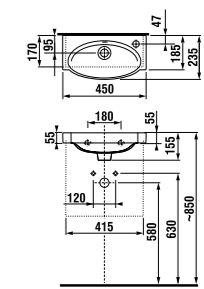

Артикул	Описание	ууу: 105	106	109
8.1521.2.000.ууу.1	мини-раковина 45 см	x	x	x