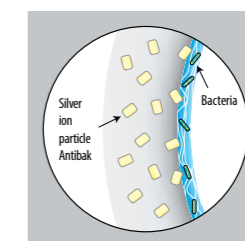

SLOWCLOSE

Slowclose
Механизм мягкого закрывания, позволяющий бесшумно закрывать сиденье.

ANTIBAK

ANTIBAK СИДЕНЬЯ
Материал сидений обогащен составом с антибактериальным противоплесневелым воздействием.

ТОНКОЕ СИДЕНЬЕ
Тонкое сиденье с крышкой идеально дополняет дизайн коллекции Pure. Данное сиденье также доступно с механизмом мягкого закрывания.