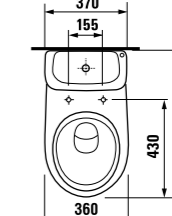

запчасти для унитазов-компактов

Запчасти для унитазов-компактов:

Артикул	Описание	Подвод	Сливной механизм	Выпуск
8.2427.4.000.000.1	чаша унитаза			x
8.2427.7.000.000.1	чаша унитаза			x
8.2427.6.000.000.1	чаша унитаза			x
8.2827.3.000.000.1	смывной бачок	x		
8.2827.3.000.242.1	смывной бачок	x	x	x
8.9135.3.000.000.1	наливной механизм	x		
8.9135.4.000.000.1	наливной механизм		x	x
8.9136.3.000.000.1	кнопка D2D	x	x	
8.9136.1.000.000.1	сливной механизм D2D	x	x	x
8.9135.3.000.000.1	наливной механизм	x		
8.9135.4.000.000.1	наливной механизм		x	
8.9136.3.000.000.1	кнопка D2D			
8.9136.1.000.000.1	сливной механизм D2D			

Бачок 8.2827.3.000.242.1 комплектуется системой двойного смыва Oliveira. Артикул см. в разделе Сливные системы Oliveira на стр. 172.