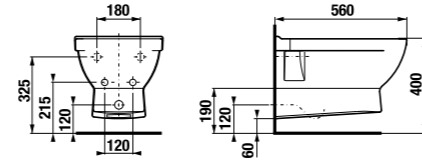

подвесное биде

JIKA•perla **total CLEAN** SLOWCLOSE

Артикул	Описание	ууу: 304	302
8.3142.2.xxx.ууу.1	подвесное биде	x	x

Заказать отдельно:

8.9034.9.000.890.1	установочный комплект, белый
8.9034.9.000.891.1	установочный комплект, хром
8.9269.5.000.000.1	комплект шумоизоляционных пластин
8.9461.4.000.000.1	выравнивающая паста

Исп. 302

подвесной унитаз

JIKA•perla

Артикул	Описание
8.2042.2.xxx.000.1	подвесной унитаз

Заказать отдельно:

8.9271.1.300.000.1	дюрпластовое сиденье для унитаза с крышкой МЮ, антибактериальная обработка, быстръемные стальные петли
8.9271.2.300.000.1	дюрпластовое сиденье для унитаза с крышкой МЮ, антибактериальная обработка, механизм мягкого закрывания Slowclose
8.9269.5.000.000.1	комплект шумоизоляционных пластин
8.9461.4.000.000.1	выравнивающая паста

Для коллекции Cubito мы рекомендуем напольные унитазы и унитазы-компакты из коллекций Pure и Mio, см. стр. 22, 58-59.

Код xxx в артикуле продукта = номер цвета (000 белый, 100 Jika perla).

JIKA•perla

JIKA PERLA

Водоотталкивающее покрытие Jika Perla: защищает керамическую поверхность и облегчает уход за ней.

Возможно заказать для некоторых керамических изделий коллекций Mio, Cubito.

TOTAL CLEAN

Система каналов слива по всему контуру унитаза. Таким образом достигается равномерное распределение воды и полная гигиеничность

SLOWCLOSE

Механизм мягкого закрывания, позволяющий бесшумно закрывать сиденье.