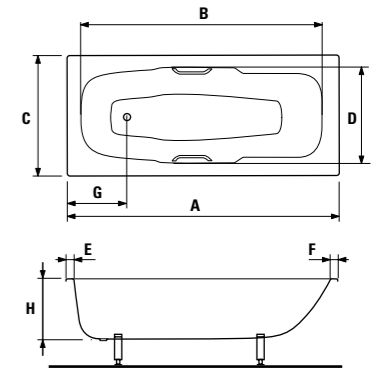

Артикул	Описание	Вместимость
2.3437.4.000.000.1	Praga 1700 мм, включая ручки	210 л
2.3438.4.000.000.1	Praga 1800 мм, включая ручки	210 л

Заказать отдельно:

2.9401.3.000.000.1	металлические ножки для ванны Praga
2.9481.5.004.000.1	автоматический перелив, включая сифон 40/50 мм, длина 550 мм, исполнение пластик
2.9481.6.004.000.1	автоматический перелив, включая сифон 40/50 мм, длина 550 мм, исполнение пластик
2.9481.7.004.000.1	автоматический перелив, включая сифон 40/50 мм, длина 550 мм, исполнение пластик
2.9481.8.004.000.1	автоматический перелив, включая сифон 40/50 мм, длина 550 мм, исполнение медь

	A	B	C	D	E	F	G	H
2.3437.2	1700	1335	800	670	80	65	285	410
2.3438.2	1800	1335	800	670	130	115	320	410