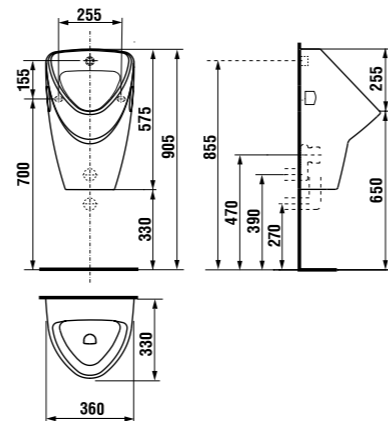

писсуар Livo с внутренним подводом воды

Артикул	Описание
8.4020.0.000.000.1	писсуар Livo

Заказать отдельно:

8.9253.6.000.890.1	установочный комплект, цвет белый
8.9253.6.000.891.1	установочный комплект, цвет хром
8.9200.3.000.000.1	сифон, горизонтальный/вертикальный выпуск
8.9480.7.000.000.1	трубка 1/2", внутренний подвод воды
8.9480.8.000.000.1	резиновая уплотняющая прокладка, внутренняя
8.9107.3.000.000.1	фильтр

ВНИМАНИЕ! ДЛЯ УСТАНОВКИ ПИССУАРА LIVO требуются болты 8.9253.6 (длина 40 мм).