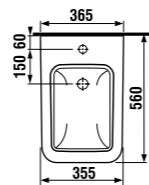

напольный унитаз

Артикул	Описание
8.2342.4.ххх.000.1	напольный унитаз
Заказать отдельно:	
8.9342.1.300.063.1	легкосъемное дюропластовое сиденье с крышкой, стальные петли
8.9342.2.300.063.1	легкосъемное дюропластовое сиденье с крышкой, стальные петли, механизм мягкого закрывания Slowclose
8.9461.4.000.000.1	выравнивающая паста
8.9009.2.000.000.1	колено выпуска Vario, расстояние 70-220 мм
Запасные части:	
8.9175.3.000.000.1	установочный комплект для унитаза

напольное биде

Артикул	Описание
8.3242.3.ххх.302.1	напольное биде
Заказать отдельно:	
8.9175.3.000.000.1	установочный комплект для биде

унитаз-компакт