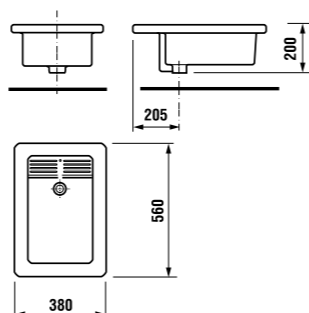

Артикул	Описание
8.5401.9.000.000.1	педикюрная ванночка Berenika

Стандартный выпуск и сифон могут быть использованы для педикюрной ванночки Berenika.

кухонная мойка Doris