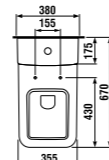

напольный унитаз

Артикул	Описание
8.2342.4.ххх.000.1	напольный унитаз
Заказать отдельно:	
8.9342.1.300.063.1	легкосъемное дюропластовое сиденье с крышкой, стальные петли
8.9342.2.300.063.1	легкосъемное дюропластовое сиденье с крышкой, стальные петли, механизм мягкого закрывания Slowclose
8.9461.4.000.000.1	выравнивающая паста
8.9009.2.000.000.1	колено выпуска Vario, расстояние 70-220 мм
Запасные части:	
8.9175.3.000.000.1	установочный комплект для унитаза

напольное биде

Артикул	Описание
8.3242.3.ххх.302.1	напольное биде
Заказать отдельно:	
8.9175.3.000.000.1	установочный комплект для биде

унитаз-компакт