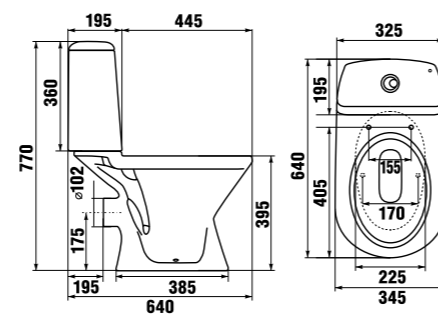

Унитаз 8.2453.2.000.242.1 комплектуется системой двойного смыва Oliveira. Артикул см. в разделе Смывные системы Oliveira на стр. 172.