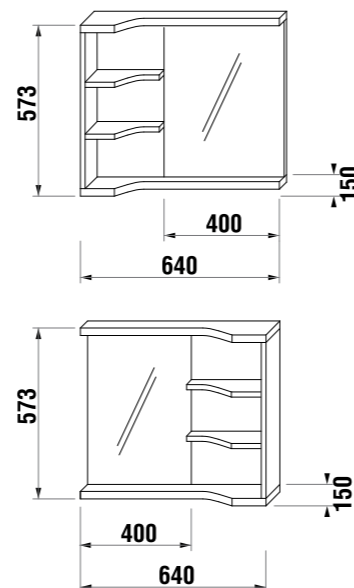

зеркало с полочками Mio

Артикул	Описание	Цвет корпуса
4.3421.1.171.500.1	зеркало с полочками, справа/слева	500 белый X