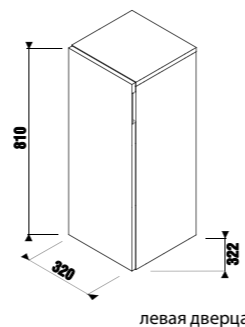

шкафчик под раковину-столешницу

Артикул	Описание	Цветовая гамма		
		☐	☐	☐
		белый глянец	темная сосна	дуб
4.1J42.4.301.500.1	шкафчик под раковину-столешницу, 64 см, 1 ящик	X		
4.1J42.4.301.461.1	шкафчик под раковину-столешницу, 64 см, 1 ящик		X	
4.1J42.4.301.519.1	шкафчик под раковину-столешницу, 64 см, 1 ящик			X

Рекомендуем компактный сифон Jika 8.9424.6.000.000.1.

шкафчик

Артикул	Описание	Цветовая гамма		
		☐	☐	☐
		белый глянец	темная сосна	дуб
4.3J42.0.110.500.1	шкафчик, 1 дверца (петли слева), 1 стеклянная полочка	X		
4.3J42.0.110.461.1	шкафчик, 1 дверца (петли слева), 1 стеклянная полочка		X	
4.3J42.0.110.519.1	шкафчик, 1 дверца (петли слева), 1 стеклянная полочка			X
4.3J42.0.120.500.1	шкафчик, 1 дверца (петли справа), 1 стеклянная полочка	X		
4.3J42.0.120.461.1	шкафчик, 1 дверца (петли справа), 1 стеклянная полочка		X	
4.3J42.0.120.519.1	шкафчик, 1 дверца (петли справа), 1 стеклянная полочка			X

средний шкафчик

Артикул	Описание	Цветовая гамма		
		☐	☐	☐
		белый глянец	темная сосна	дуб
4.3J42.1.110.500.1	средний шкафчик, 1 дверца (петли слева), 2 стеклянные полочки	X		
4.3J42.1.110.461.1	средний шкафчик, 1 дверца (петли слева), 2 стеклянные полочки		X	
4.3J42.1.110.519.1	средний шкафчик, 1 дверца (петли слева), 2 стеклянные полочки			X
4.3J42.1.120.500.1	средний шкафчик, 1 дверца (петли справа), 2 стеклянные полочки	X		
4.3J42.1.120.461.1	средний шкафчик, 1 дверца (петли справа), 2 стеклянные полочки		X	
4.3J42.1.120.519.1	средний шкафчик, 1 дверца (петли справа), 2 стеклянные полочки			X

высокий шкафчик