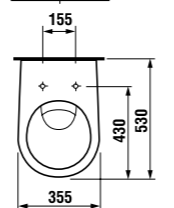

укороченный подвесной унитаз

Артикул	Описание
8.2137.2.000.000.1	укороченный подвесной унитаз LYRA Compact с глубоким смыванием. Длина всего 49 см!

Заказать отдельно:

8.9337.0.000.000.1	дюропластовое сиденье DINO для унитаза с крышкой, антибактериальная обработка, пластиковые петли
8.9337.2.000.000.1	дюропластовое сиденье DINO для унитаза без крышки, пластиковые петли
8.9337.0.300.063.9	дюропластовое сиденье DINO для унитаза с крышкой, антибактериальная обработка, стальные петли, только белый цвет
8.9337.2.300.063.1	дюропластовое сиденье для унитаза без крышки, антибактериальная обработка, стальные петли, только белый цвет

ВНИМАНИЕ! Для этого изделия используйте сиденье с крышкой DINO-LYRA-COMPACT (9337.0). Сиденье LYRA (9251.5) не подходит!

подвесной унитаз Dino

Артикул	Описание
8.2137.0.000.000.3	подвесной унитаз с глубоким смыванием DINO

Заказать отдельно:

8.9039.6.000.063.1	дюропластовое сиденье DINO для унитаза с крышкой, механизм мягкого закрывания Slowclose
8.9337.0.300.063.9	дюропластовое сиденье DINO для унитаза с крышкой, антибактериальная обработка, стальные петли, только белый цвет
8.9337.2.000.000.1	дюропластовое сиденье для унитаза без крышки, пластиковые петли
8.9337.2.300.063.1	дюропластовое сиденье для унитаза без крышки, антибактериальная обработка, стальные петли, только белый цвет

унитаз-компакт с косым выпуском

Артикул	Описание	Подвод	Включая сливной механизм	Выпуск
8.2423.4.000.242.9	унитаз-компакт с установочным комплектом	x	x	x

Унитаз 8.2423.4.000.242.9 комплектуется системой двойного смыва Oliveira. Артикул см. в разделе Сливные системы Oliveira на стр. 172.

Заказать отдельно: