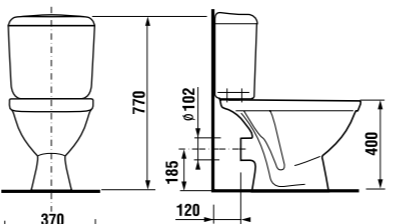

укороченный подвесной унитаз

Артикул	Описание
8.2137.2.000.000.1	укороченный подвесной унитаз LYRA Compact с глубоким смыванием. Длина всего 49 см!

Заказать отдельно:

8.9337.0.000.000.1	дюропластовое сиденье DINO для унитаза с крышкой, антибактериальная обработка, пластиковые петли
8.9337.2.000.000.1	дюропластовое сиденье DINO для унитаза без крышки, пластиковые петли
8.9337.0.300.063.9	дюропластовое сиденье DINO для унитаза с крышкой, антибактериальная обработка, стальные петли, только белый цвет
8.9337.2.300.063.1	дюропластовое сиденье для унитаза без крышки, антибактериальная обработка, стальные петли, только белый цвет

ВНИМАНИЕ! Для этого изделия используйте сиденье с крышкой DINO-LYRA-COMPACT (9337.0). Сиденье LYRA (9251.5) не подходит!

подвесной унитаз Dino

Артикул	Описание
8.2137.0.000.000.3	подвесной унитаз с глубоким смыванием DINO

Заказать отдельно:

8.9039.6.000.063.1	дюропластовое сиденье DINO для унитаза с крышкой, механизм мягкого закрывания Slowclose
8.9337.0.300.063.9	дюропластовое сиденье DINO для унитаза с крышкой, антибактериальная обработка, стальные петли, только белый цвет
8.9337.2.000.000.1	дюропластовое сиденье для унитаза без крышки, пластиковые петли
8.9337.2.300.063.1	дюропластовое сиденье для унитаза без крышки, антибактериальная обработка, стальные петли, только белый цвет

унитаз-компакт с косым выпуском

Артикул	Описание	Подвод	Включая сливной механизм	Выпуск
8.2423.4.000.242.9	унитаз-компакт с установочным комплектом	x	x	x

Унитаз 8.2423.4.000.242.9 комплектуется системой двойного смыва Oliveira. Артикул см. в разделе Сливные системы Oliveira на стр. 172.

Заказать отдельно: