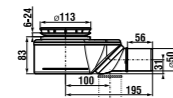

Артикул Описание
8.9424.6.000.000.1 компактный сифон для мебели Mio и раковин Mio

Артикул Описание
2.9423.0.000.000.1 сифон для душевого поддона Ø 90 мм

Артикул Описание
2.9401.2.000.000.1 металлические ножки для ванн Alma, Tanza, Tanza plus, Riga