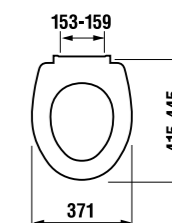

унитаз напольный Zeta plus, горизонтальный выпуск

Артикул	Описание	Выпуск
8.2174.7.000.000.1	напольный унитаз Zeta plus	→ x

Заказать отдельно:
8.9327.1.000.000.1 термопластовое сиденье с крышкой Zeta, пластиковые петли

унитаз напольный Zeta – вертикальный выпуск

Артикул	Описание	Выпуск
8.2239.7.000.000.1	унитаз напольный Zeta, вертикальный выпуск, глубокое смывание	↓ x

Заказать отдельно:
8.9299.9.000.000.1 установочный комплект для унитаза
8.9327.1.000.000.1 термопластовое сиденье с крышкой Zeta, пластиковые петли
8.9327.1.000.063.7 термопластовое сиденье с крышкой Zeta, стальные петли
8.9770.1.000.000.1 резиновая вставка – герметизация водоснабжения

унитаз напольный Zeta – горизонтальный выпуск

Артикул	Описание	Выпуск
8.2239.6.000.000.1	унитаз напольный Zeta, горизонтальный выпуск, глубокое смывание	→ x

Заказать отдельно:
8.9299.9.000.000.1 установочный комплект для унитаза
8.9327.1.000.000.1 термопластовое сиденье с крышкой Zeta, пластиковые петли
8.9327.1.000.063.7 термопластовое сиденье с крышкой Zeta, стальные петли
8.9770.1.000.000.1 резиновая вставка – герметизация водоснабжения

пластиковый бачок для напольного унитаза

Артикул	Описание
8.9371.0.000.000.1	пластиковый бачок, боковой подвод воды 3/8"
8.9371.1.000.000.1	пластиковый бачок с декором (кузнечик), боковой подвод воды 3/8"

Преимущества

- выполнен из качественного пластика с толщиной стенок 4-5 мм
- устойчив к UV-излучению
- цвет идентичен цвету керамики
- бесшумный
- регулируемая высота установки

термопластовое сиденье с крышкой Zeta

Артикул	Описание
8.9327.1.000.000.1	термопластовое сиденье с крышкой Zeta, пластиковые петли
8.9327.1.000.063.7	термопластовое сиденье с крышкой Zeta, стальные петли