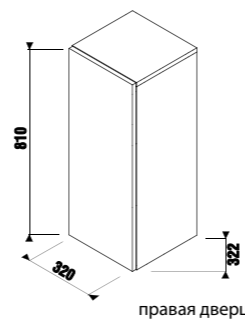

шкафчик под раковину-столешницу

Артикул	Описание	Цветовая гамма		
		☐	☐	☐
		белый глянец	темная сосна	дуб
4.1J42.4.301.500.1	шкафчик под раковину-столешницу, 64 см, 1 ящик	X		
4.1J42.4.301.461.1	шкафчик под раковину-столешницу, 64 см, 1 ящик		X	
4.1J42.4.301.519.1	шкафчик под раковину-столешницу, 64 см, 1 ящик			X

Рекомендуем компактный сифон Jika 8.9424.6.000.000.1.

шкафчик

Артикул	Описание	Цветовая гамма		
		☐	☐	☐
		белый глянец	темная сосна	дуб
4.3J42.0.110.500.1	шкафчик, 1 дверца (петли слева), 1 стеклянная полочка	X		
4.3J42.0.110.461.1	шкафчик, 1 дверца (петли слева), 1 стеклянная полочка		X	
4.3J42.0.110.519.1	шкафчик, 1 дверца (петли слева), 1 стеклянная полочка			X
4.3J42.0.120.500.1	шкафчик, 1 дверца (петли справа), 1 стеклянная полочка	X		
4.3J42.0.120.461.1	шкафчик, 1 дверца (петли справа), 1 стеклянная полочка		X	
4.3J42.0.120.519.1	шкафчик, 1 дверца (петли справа), 1 стеклянная полочка			X

средний шкафчик

Артикул	Описание	Цветовая гамма		
		☐	☐	☐
		белый глянец	темная сосна	дуб
4.3J42.1.110.500.1	средний шкафчик, 1 дверца (петли слева), 2 стеклянные полочки	X		
4.3J42.1.110.461.1	средний шкафчик, 1 дверца (петли слева), 2 стеклянные полочки		X	
4.3J42.1.110.519.1	средний шкафчик, 1 дверца (петли слева), 2 стеклянные полочки			X
4.3J42.1.120.500.1	средний шкафчик, 1 дверца (петли справа), 2 стеклянные полочки	X		
4.3J42.1.120.461.1	средний шкафчик, 1 дверца (петли справа), 2 стеклянные полочки		X	
4.3J42.1.120.519.1	средний шкафчик, 1 дверца (петли справа), 2 стеклянные полочки			X

высокий шкафчик