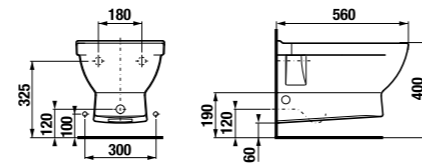

подвесное биде

JIKA•perla **total CLEAN** SLOWCLOSE

Артикул	Описание	ууу: 304	302
8.3142.2.xxx.ууу.1	подвесное биде	x	x

Заказать отдельно:

8.9034.9.000.890.1	установочный комплект, белый
8.9034.9.000.891.1	установочный комплект, хром
8.9269.5.000.000.1	комплект шумоизоляционных пластин
8.9461.4.000.000.1	выравнивающая паста

Исп. 304

подвесной унитаз

JIKA•perla

Артикул	Описание
8.2042.2.xxx.000.1	подвесной унитаз

Заказать отдельно:

8.9271.1.300.000.1	дюрпластовое сиденье для унитаза с крышкой МЮ, антибактериальная обработка, быстръемные стальные петли
8.9271.2.300.000.1	дюрпластовое сиденье для унитаза с крышкой МЮ, антибактериальная обработка, механизм мягкого закрывания Slowclose
8.9269.5.000.000.1	комплект шумоизоляционных пластин
8.9461.4.000.000.1	выравнивающая паста

Для коллекции Cubito мы рекомендуем напольные унитазы и унитазы-компакты из коллекций Pure и Mio, см. стр. 22, 58-59.

Код xxx в артикуле продукта = номер цвета (000 белый, 100 Jika perla).

JIKA•perla

JIKA PERLA

Водоотталкивающее покрытие Jika Perla: защищает керамическую поверхность и облегчает уход за ней.

Возможно заказать для некоторых керамических изделий коллекций Mio, Cubito.

TOTAL CLEAN

Система каналов слива по всему контуру унитаза. Таким образом достигается равномерное распределение воды и полная гигиеничность

SLOWCLOSE

Механизм мягкого закрывания, позволяющий бесшумно закрывать сиденье.