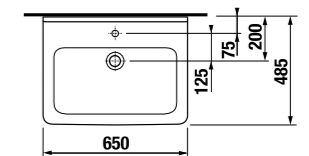

Артикул	Описание	ууу: 104	109
8.1042.2.xxx.yyy.1	раковина 55 см	x	x
8.1042.3.xxx.yyy.1	раковина 60 см	x	x
8.1042.4.xxx.yyy.1	раковина 65 см	x	x
8.1995.1.000.028.1	полуьедестал с установочным комплектом (арт. 8.9001.5.000.000.1)		

Заказать отдельно:

8.9034.9.000.000.1	установочный комплект для раковины
3.7473.0.004.000.1	сифон для раковины Cubito 5/4" – 32 мм, хром, медь
3.7242.0.004.010.1	запорный вентиль Cubito 3/8" – 1/2" мм, хром, 2 шт