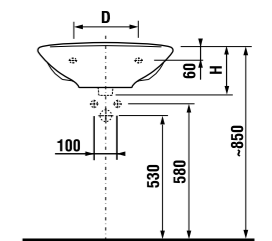

Артикул	Описание	ууу: 104 109 121		
8.1427.0.000.ууу.9	раковина 50 см с установочным комплектом	x	x	x
8.1427.1.000.ууу.9	раковина 55 см с установочным комплектом	x	x	x
8.1427.2.000.ууу.9	раковина 60 см с установочным комплектом	x	x	x
8.1927.0.000.000.9	пьедестал			
8.1927.1.000.000.5	полупьедестал