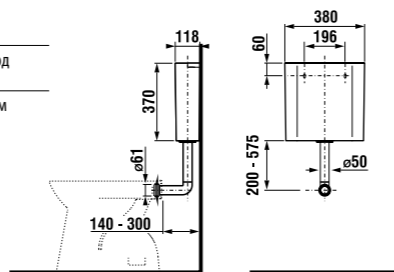

Артикул	Описание
8.9371.1.000.000.1	пластиковый бачок с декором (кузнечик), боковой подвод воды 3/8"
8.9371.0.000.000.1	пластиковый бачок, боковой подвод воды 3/8", механизм двойного смыва 3/6 литра

Безопасность, удобство и комфорт в ванной комнате. Раковина Mio специальной формы облегчает доступ к смесителю. Чаша унитаза-компакта может достигать высотой до 50 см и глубиной до 70 см. Кроме того, оборудование ванной комнаты предусматривает наклон зеркал и крепкие поручни различной длины, подходящие для всех видов изделий. Ванная комната Mio без барьеров подходит не только для людей с ограниченными возможностями передвижения, но и для людей в возрасте, или очень высоких людей, а также для слабовидящих.