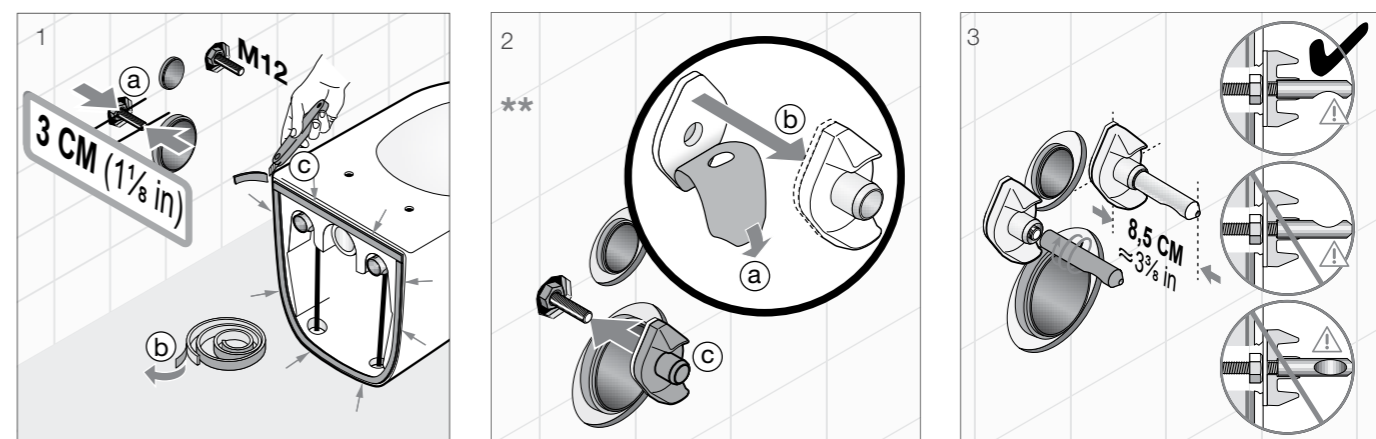

Монтаж шумоизоляционных пластин 8.9269.5.000.000.1

Гарантийное обслуживание не распространяется на изделия, установленные с применением неавторизованных материалов (выравнивающая паста 8.9461.4.000.000.1, шумоизоляционные пластины 8.9269.5.000.000.1).

8.9461.4.000.000.1 Выравнивающая паста для установки керамических изделий

8.9269.5.000.000.1 Шумоизоляционные пластины для установки керамических изделий

ПРИ ЗАКАЗЕ ОБРАТИТЕ, ПОЖАЛУЙСТА, ВНИМАНИЕ, ЧТО УСТАНОВКА ИЗДЕЛИЯ ДОЛЖНА БЫТЬ ПРОИЗВЕДЕНА В СООТВЕТСТВИИ С МОНТАЖНЫМИ ИНСТРУКЦИЯМИ И КОНКРЕТНЫМИ ТЕХНИЧЕСКИМИ УСЛОВИЯМИ.