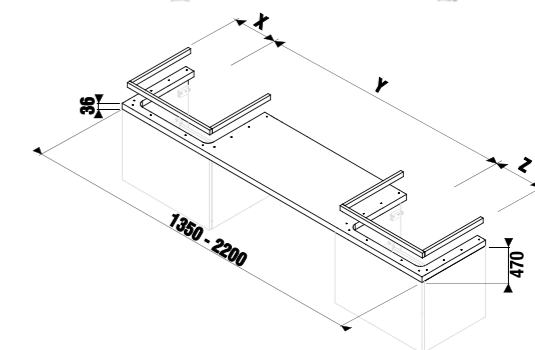

столешницы с 2 отверстиями

Артикул	Описание	Цветовая гамма		
		<input type="checkbox"/>	<input type="checkbox"/>	<input type="checkbox"/>
		белый	темная сосна	дуб
4.6J42.4.014.500.1	подрезаемая столешница 135-220 см, для раковин Cubito 45-75 см, 1 отверстие слева/справа, без крепления	X		
4.6J42.4.014.461.1	подрезаемая столешница 135-220 см, для раковин Cubito 45-75 см, 1 отверстие слева/справа, без крепления		X	
4.6J42.4.014.519.1	подрезаемая столешница 135-220 см, для раковин Cubito 45-75 см, 1 отверстие слева/справа, без крепления			X
4.7J00.4.000.000.1	крепление для подрезаемой столешницы, регулируемое, белое			
4.5013.3.172.000.1	крепление для подрезаемой столешницы, регулируемое, серебро			