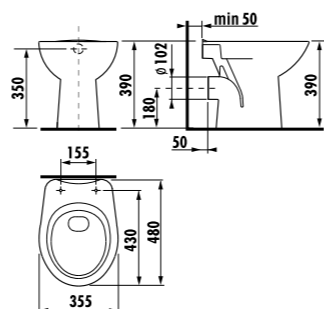

унитаз напольный Zeta plus, горизонтальный выпуск

Артикул	Описание	Выпуск
8.2174.7.000.000.1	напольный унитаз Zeta plus	→ x

Заказать отдельно:
8.9327.1.000.000.1 термопластовое сиденье с крышкой Zeta, пластиковые петли

унитаз напольный Zeta – вертикальный выпуск

Артикул	Описание	Выпуск
8.2239.7.000.000.1	унитаз напольный Zeta, вертикальный выпуск, глубокое смывание	↓ x

Заказать отдельно:
8.9299.9.000.000.1 установочный комплект для унитаза
8.9327.1.000.000.1 термопластовое сиденье с крышкой Zeta, пластиковые петли
8.9327.1.000.063.7 термопластовое сиденье с крышкой Zeta, стальные петли
8.9770.1.000.000.1 резиновая вставка – герметизация водоснабжения

унитаз напольный Zeta – горизонтальный выпуск

Артикул	Описание	Выпуск
8.2239.6.000.000.1	унитаз напольный Zeta, горизонтальный выпуск, глубокое смывание	→ x

Заказать отдельно:
8.9299.9.000.000.1 установочный комплект для унитаза
8.9327.1.000.000.1 термопластовое сиденье с крышкой Zeta, пластиковые петли
8.9327.1.000.063.7 термопластовое сиденье с крышкой Zeta, стальные петли
8.9770.1.000.000.1 резиновая вставка – герметизация водоснабжения

пластиковый бачок для напольного унитаза

Артикул	Описание
8.9371.0.000.000.1	пластиковый бачок, боковой подвод воды 3/8"
8.9371.1.000.000.1	пластиковый бачок с декором (кузнечик), боковой подвод воды 3/8"

Преимущества

- выполнен из качественного пластика с толщиной стенок 4-5 мм
- устойчив к UV-излучению
- цвет идентичен цвету керамики
- бесшумный
- регулируемая высота установки

термопластовое сиденье с крышкой Zeta

Артикул	Описание
8.9327.1.000.000.1	термопластовое сиденье с крышкой Zeta, пластиковые петли
8.9327.1.000.063.7	термопластовое сиденье с крышкой Zeta, стальные петли