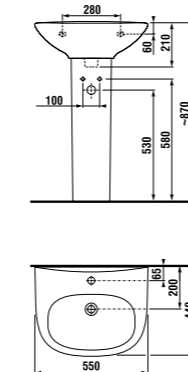

мини-раковина 40 см

Артикул	Описание	ууу: 104	109
8.1539.3.000.ууу.1	мини-раковина 40 см	x	x

Заказать отдельно:
8.9034.9.000.000.1 установочный комплект для раковины

раковина 50, 55 и 60 см

Артикул	Описание	ууу: 104	109
8.1039.0.000.ууу.9	раковина 50 см с установочным комплектом	x	x
8.1039.1.000.ууу.9	раковина 55 см с установочным комплектом	x	x
8.1039.2.000.ууу.9	раковина 60 см с установочным комплектом	x	x

раковина 50, 55 и 60 см с полупьедесталом

Артикул	Описание	ууу: 104	109
8.1039.0.000.ууу.9	раковина 50 см с установочным комплектом	x	x
8.1039.1.000.ууу.9	раковина 55 см с установочным комплектом	x	x
8.1039.2.000.ууу.9	раковина 60 см с установочным комплектом	x	x
8.1939.1.000.000.1	полупьедестал с установочным комплектом (арт. 8.9001.3.000.000.1)		

раковина 50, 55 и 60 см с пьедесталом

Артикул	Описание	ууу: 104	109
8.1039.0.000.ууу.9	раковина 50 см с установочным комплектом	x	x
8.1039.1.000.ууу.9	раковина 55 см с установочным комплектом	x	x
8.1039.2.000.ууу.9	раковина 60 см с установочным комплектом	x	x
8.1939.0.000.000.9	пьедестал		

	L	B	A	H
50 см	500	400	205	190
55 см	550	440	205	205
60 см	600	470	205	205

унитаз-компакт с горизонтальным выпуском