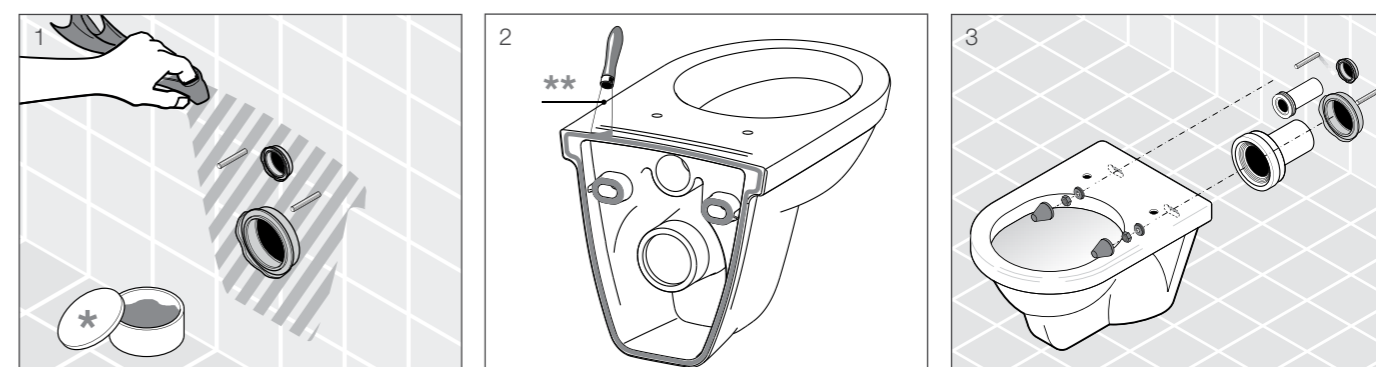

арматура для унитаза Era

Артикул	Описание
8.2453.2.000.242.1	Era унитаз-компакт, горизонтальный выпуск

Артикул	Описание
R.5880.1.31	Era комплект 2-х режимной арматуры

В комплект входит:

8.9053.2.000.000.9	нажимная кнопка для сливного механизма ATLAS
8.9053.3.000.000.9	сливной механизм ATLAS, 2-х режимный
8.9053.4.000.000.9	наливной механизм UNIBOTTOM
8.9053.5.000.000.9	уплотнительное кольцо между бачком и чашей
8.9053.6.000.000.9	запорное кольцо для сливного механизма ATLAS
8.9053.7.000.000.9	комплект крепежа M6x65 Oliveira

арматура для унитаза Vega

Артикул	Описание
8.2451.4.000.242.1	Vega унитаз-компакт, косой выпуск

Артикул	Описание
R.5880.1.34	Vega комплект 2-х режимной арматуры

В комплект входит:

8.9053.2.000.000.9	нажимная кнопка для сливного механизма ATLAS
8.9053.3.000.000.9	сливной механизм ATLAS, 2-х режимный
8.9053.4.000.000.9	наливной механизм UNIBOTTOM
8.9053.5.000.000.9	уплотнительное кольцо между бачком и чашей
8.9053.6.000.000.9	запорное кольцо для сливного механизма ATLAS
8.9053.7.000.000.9	комплект крепежа M6x65 Oliveira

При установке керамических изделий опционально можно заказать **выравнивающую пасту** или **шумоизоляционные пластины**.

Монтаж выравнивающей пасты 8.9461.4.000.000.1

* Жидкое мыло

** Толщина слоя выравнивающей пасты 5-10 мм