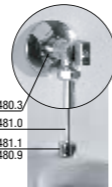

арматура смыва для углового вентиля