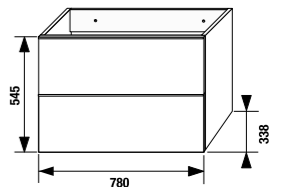

Роскошный вид ящиков подчеркивают элегантные хромированные ручки. Сияющие ручки прекрасно гармонируют с дизайном керамических изделий.

Полное выдвижение ящика.

Система мягкого закрывания.

30 000 ЦИКЛОВ
Высококачественные крепежные элементы протестированы на 30 000 циклах закрывания / открывания.

ТЕСТ 30 КГ
Выдерживаемая нагрузка — мин. 30 кг.

шкафчик под раковину 50 см

Артикул	Описание
4.5580.1.174.500.1	шкафчик под раковину 50 см, 1 ящик
4.5580.2.174.500.1	шкафчик под раковину 50 см, 2 ящика

шкафчик под раковину 60 см

Артикул	Описание
4.5583.1.174.500.1	шкафчик под раковину 60 см, 1 ящик
4.5583.2.174.500.1	шкафчик под раковину 60 см, 2 ящика

шкафчик под раковину 80 см

Артикул	Описание
4.5587.1.174.500.1	шкафчик под раковину 80 см, 1 ящик
4.5587.2.174.500.1	шкафчик под раковину 80 см, 2 ящика

шкафчик под двойную раковину 100 см

Артикул	Описание
4.5590.1.174.500.1	шкафчик под раковину 100 см, 1 ящик
4.5590.2.174.500.1	шкафчик под раковину 100 см, 2 ящика

средний шкафчик

Артикул	Описание
4.5593.1.174.500.1	средний шкафчик, 1 дверца слева, 1 полка
4.5593.2.174.500.1	средний шкафчик, 1 дверца справа, 1 полка

высокий шкафчик

Артикул	Описание
4.5595.1.174.500.1	высокий шкафчик, 1 дверца слева, 5 полок
4.5595.2.174.500.1	высокий шкафчик, 1 дверца справа, 5 полок