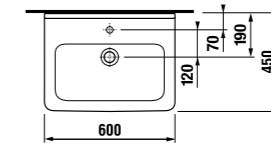

Артикул	Описание	ууу: 104	109
8.1042.2.xxx.yyy.1	раковина 55 см	x	x
8.1042.3.xxx.yyy.1	раковина 60 см	x	x
8.1042.4.xxx.yyy.1	раковина 65 см	x	x
8.1995.1.000.028.1	полуьедестал с установочным комплектом (арт. 8.9001.5.000.000.1)		

Заказать отдельно:

8.9034.9.000.000.1	установочный комплект для раковины
3.7473.0.004.000.1	сифон для раковины Cubito 5/4" – 32 мм, хром, медь
3.7242.0.004.010.1	запорный вентиль Cubito 3/8" – 1/2" мм, хром, 2 шт