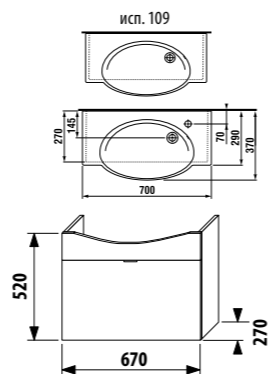

шкафчик с раковиной 70 см

Артикул	Описание	Цвет корпуса/фасада				
		крем	мокко	белый	зеленый	серебро
4.5516.2.021.560.1	модуль: шкафчик + раковина 70 см, 1 ящик	X				
4.5516.2.021.429.1	модуль: шкафчик + раковина 70 см, 1 ящик		X			
4.5516.2.021.500.1	модуль: шкафчик + раковина 70 см, 1 ящик			X		
4.5516.2.021.156.1	модуль: шкафчик + раковина 70 см, 1 ящик				X	
4.5530.1.021.004.1	ножки, 1 пара					X
4.5531.1.021.500.1	стальной ящик-органайзер для крепления на фронтальную дверцу					X

1+1 PACK
компактный шкафчик + раковина
- Безопасная доставка
- Компактная упаковка
- Простота сборки

шкафчик с раковиной 70 см без отверстия для смесителя

Артикул	Описание	Цвет корпуса/фасада				
		крем	мокко	белый	зеленый	серебро
4.5516.3.021.560.1	модуль: шкафчик + раковина 70 см, 1 ящик	X				
4.5516.3.021.429.1	модуль: шкафчик + раковина 70 см, 1 ящик		X			
4.5516.3.021.500.1	модуль: шкафчик + раковина 70 см, 1 ящик			X		
4.5516.3.021.156.1	модуль: шкафчик + раковина 70 см, 1 ящик				X	
4.5530.1.021.004.1	ножки, 1 пара					X
4.5531.1.021.500.1	стальной ящик-органайзер для крепления на фронтальную дверцу					X

1+1 PACK
компактный шкафчик + раковина
- Безопасная доставка
- Компактная упаковка
- Простота сборки

неглубокий средний шкафчик - левый

Артикул	Описание	Цвет корпуса/фасада				
		крем	мокко	белый	зеленый	серебро
4.5520.1.021.560.1	неглубокий средний шкафчик, 1 ящик, 1 стеклянная полка, левая дверца	X				
4.5520.1.021.429.1	неглубокий средний шкафчик, 1 ящик, 1 стеклянная полка, левая дверца		X			
4.5520.1.021.500.1	неглубокий средний шкафчик, 1 ящик, 1 стеклянная полка, левая дверца			X		
4.5520.1.021.156.1	неглубокий средний шкафчик, 1 ящик, 1 стеклянная полка, левая дверца				X	
4.5530.1.021.004.1	ножки, 1 пара					X

неглубокий средний шкафчик - правый