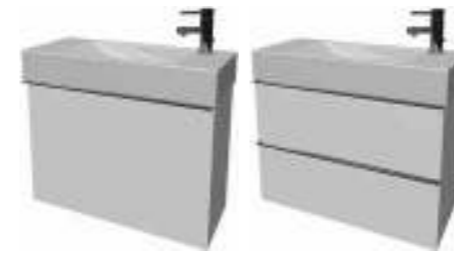

шкафчик под раковину 80 см

Артикул	Описание
4.5587.1.174.500.1	шкафчик под раковину 80 см, 1 ящик
4.5587.2.174.500.1	шкафчик под раковину 80 см, 2 ящика