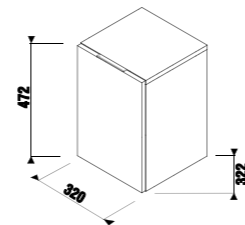

шкафчик под раковину-столешницу

Артикул	Описание	Цветовая гамма		
		☐	☐	☐
		белый глянец	темная сосна	дуб
4.1J42.4.301.500.1	шкафчик под раковину-столешницу, 64 см, 1 ящик	X		
4.1J42.4.301.461.1	шкафчик под раковину-столешницу, 64 см, 1 ящик		X	
4.1J42.4.301.519.1	шкафчик под раковину-столешницу, 64 см, 1 ящик			X

Рекомендуем компактный сифон Jika 8.9424.6.000.000.1.

шкафчик

Артикул	Описание	Цветовая гамма		
		☐	☐	☐
		белый глянец	темная сосна	дуб
4.3J42.0.110.500.1	шкафчик, 1 дверца (петли слева), 1 стеклянная полочка	X		
4.3J42.0.110.461.1	шкафчик, 1 дверца (петли слева), 1 стеклянная полочка		X	
4.3J42.0.110.519.1	шкафчик, 1 дверца (петли слева), 1 стеклянная полочка			X
4.3J42.0.120.500.1	шкафчик, 1 дверца (петли справа), 1 стеклянная полочка	X		
4.3J42.0.120.461.1	шкафчик, 1 дверца (петли справа), 1 стеклянная полочка		X	
4.3J42.0.120.519.1	шкафчик, 1 дверца (петли справа), 1 стеклянная полочка			X

средний шкафчик

Артикул	Описание	Цветовая гамма		
		☐	☐	☐
		белый глянец	темная сосна	дуб
4.3J42.1.110.500.1	средний шкафчик, 1 дверца (петли слева), 2 стеклянные полочки	X		
4.3J42.1.110.461.1	средний шкафчик, 1 дверца (петли слева), 2 стеклянные полочки		X	
4.3J42.1.110.519.1	средний шкафчик, 1 дверца (петли слева), 2 стеклянные полочки			X
4.3J42.1.120.500.1	средний шкафчик, 1 дверца (петли справа), 2 стеклянные полочки	X		
4.3J42.1.120.461.1	средний шкафчик, 1 дверца (петли справа), 2 стеклянные полочки		X	
4.3J42.1.120.519.1	средний шкафчик, 1 дверца (петли справа), 2 стеклянные полочки			X

высокий шкафчик