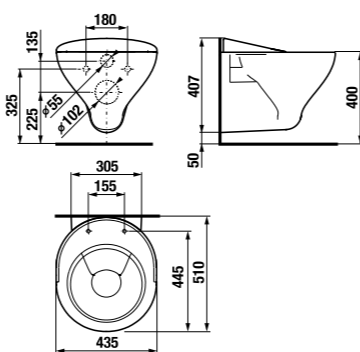

Артикул	Описание
8.5104.9.000.000.1	подвесной слив Mira с пластиковой решеткой (в комплекте)
Заказать отдельно:	
8.9034.9.000.890.1	установочный комплект, цвет белый
8.9034.9.000.891.1	установочный комплект, цвет хром
8.9269.5.000.000.1	комплект шумоизоляционных пластин
8.9461.4.000.000.1	выравнивающая паста