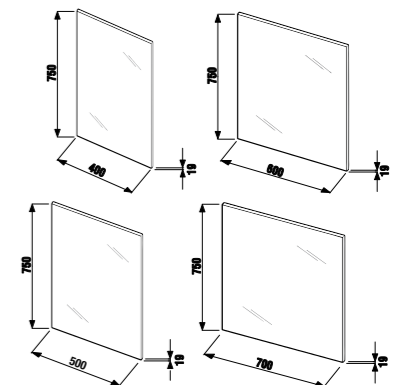

зеркало с полочками Mio

Артикул	Описание	Цвет корпуса
4.3421.1.171.500.1	зеркало с полочками, справа/слева	500 белый X

зеркало регулируемое Lyra 75x40, 50, 60 и 70 см

Артикул	Описание	Цвет корпуса		
		белый	вишня	темный дуб
4.5318.1.038.304.1	зеркало регулируемое 75 × 40 см	X		
4.5318.1.038.316.1	зеркало регулируемое 75 × 40 см			X
4.5318.1.038.318.1	зеркало регулируемое 75 × 40 см		X	
4.5319.1.038.304.1	зеркало регулируемое 75 × 50 см	X		
4.5319.1.038.316.1	зеркало регулируемое 75 × 50 см			X
4.5319.1.038.318.1	зеркало регулируемое 75 × 50 см		X	
4.5320.1.038.304.1	зеркало регулируемое 75 × 60 см	X		
4.5320.1.038.316.1	зеркало регулируемое 75 × 60 см			X
4.5320.1.038.318.1	зеркало регулируемое 75 × 60 см		X	
4.5321.1.038.304.1	зеркало регулируемое 75 × 70 см	X		
4.5321.1.038.316.1	зеркало регулируемое 75 × 70 см			X
4.5321.1.038.318.1	зеркало регулируемое 75 × 70 см		X	