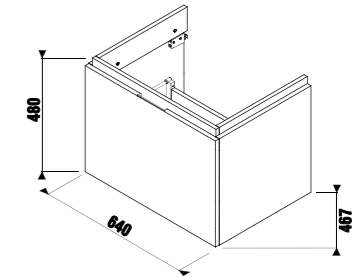

шкафчик под раковину 55 см, 2 ящика

НОВИНКА

Артикул	Описание	Цветовая гамма
		<table border="0"> <tr> <td></td> <td></td> <td></td> </tr> <tr> <td>белый глянец</td> <td>темная сосна</td> <td>дуб</td> </tr> </table>
4.0J42.2.402.500.1	шкафчик под раковину 55 см 8.1042.2, 2 ящика	X
4.0J42.2.402.461.1	шкафчик под раковину 55 см 8.1042.2, 2 ящика	X
4.0J42.2.402.519.1	шкафчик под раковину 55 см 8.1042.2, 2 ящика	X

Рекомендуем компактный сифон Jіka 8.9424.6.000.000.1.

шкафчик под раковину 60 см

Артикул	Описание	Цветовая гамма
		<table border="0"> <tr> <td></td> <td></td> <td></td> </tr> <tr> <td>белый глянец</td> <td>темная сосна</td> <td>дуб</td> </tr> </table>
4.0J42.3.301.500.1	шкафчик под раковину 60 см 8.1042.3, 1 ящик	X
4.0J42.3.301.461.1	шкафчик под раковину 60 см 8.1042.3, 1 ящик	X
4.0J42.3.301.519.1	шкафчик под раковину 60 см 8.1042.3, 1 ящик	X

Рекомендуем компактный сифон Jіka 8.9424.6.000.000.1.

шкафчик под раковину 60 см, 2 ящика

НОВИНКА

Артикул	Описание	Цветовая гамма
		<table border="0"> <tr> <td></td> <td></td> <td></td> </tr> <tr> <td>белый глянец</td> <td>темная сосна</td> <td>дуб</td> </tr> </table>
4.0J42.3.402.500.1	шкафчик под раковину 60 см 8.1042.3, 2 ящика	X
4.0J42.3.402.461.1	шкафчик под раковину 60 см 8.1042.3, 2 ящика	X
4.0J42.3.402.519.1	шкафчик под раковину 60 см 8.1042.3, 2 ящика	X

Рекомендуем компактный сифон Jіka 8.9424.6.000.000.1.

шкафчик под раковину 65 см

Артикул	Описание	Цветовая гамма
		<table border="0"> <tr> <td></td> <td></td> <td></td> </tr> <tr> <td>белый глянец</td> <td>темная сосна</td> <td>дуб</td> </tr> </table>
4.0J42.4.301.500.1	шкафчик под раковину 65 см 8.1042.4, 1 ящик	X
4.0J42.4.301.461.1	шкафчик под раковину 65 см 8.1042.4, 1 ящик	X
4.0J42.4.301.519.1	шкафчик под раковину 65 см 8.1042.4, 1 ящик	X

Рекомендуем компактный сифон Jіka 8.9424.6.000.000.1.

шкафчик под раковину 65 см, 2 ящика

НОВИНКА

Артикул	Описание	Цветовая гамма
		<table border="0"> <tr> <td></td> <td></td> <td></td> </tr> <tr> <td>белый глянец</td> <td>темная сосна</td> <td>дуб</td> </tr> </table>
4.0J42.4.402.500.1	шкафчик под раковину 65 см 8.1042.4, 2 ящика	X
4.0J42.4.402.461.1	шкафчик под раковину 65 см 8.1042.4, 2 ящика	X
4.0J42.4.402.519.1	шкафчик под раковину 65 см 8.1042.4, 2 ящика	X

Рекомендуем компактный сифон Jіka 8.9424.6.000.000.1.