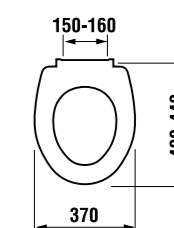

унитаз напольный Zeta plus, горизонтальный выпуск

Артикул	Описание	Выпуск
8.2174.7.000.000.1	напольный унитаз Zeta plus	→ x

Заказать отдельно:
8.9327.1.000.000.1 термопластовое сиденье с крышкой Zeta, пластиковые петли

унитаз напольный Zeta – вертикальный выпуск

Артикул	Описание	Выпуск
8.2239.7.000.000.1	унитаз напольный Zeta, вертикальный выпуск, глубокое смывание	↓ x

Заказать отдельно:
8.9299.9.000.000.1 установочный комплект для унитаза
8.9327.1.000.000.1 термопластовое сиденье с крышкой Zeta, пластиковые петли
8.9327.1.000.063.7 термопластовое сиденье с крышкой Zeta, стальные петли
8.9770.1.000.000.1 резиновая вставка – герметизация водоснабжения

унитаз напольный Zeta – горизонтальный выпуск

Артикул	Описание	Выпуск
8.2239.6.000.000.1	унитаз напольный Zeta, горизонтальный выпуск, глубокое смывание	→ x

Заказать отдельно:
8.9299.9.000.000.1 установочный комплект для унитаза
8.9327.1.000.000.1 термопластовое сиденье с крышкой Zeta, пластиковые петли
8.9327.1.000.063.7 термопластовое сиденье с крышкой Zeta, стальные петли
8.9770.1.000.000.1 резиновая вставка – герметизация водоснабжения

пластиковый бачок для напольного унитаза

Артикул	Описание
8.9371.0.000.000.1	пластиковый бачок, боковой подвод воды 3/8"
8.9371.1.000.000.1	пластиковый бачок с декором (кузнечик), боковой подвод воды 3/8"

Преимущества

- выполнен из качественного пластика с толщиной стенок 4-5 мм
- устойчив к UV-излучению
- цвет идентичен цвету керамики
- бесшумный
- регулируемая высота установки

термопластовое сиденье с крышкой Zeta

Артикул	Описание
8.9327.1.000.000.1	термопластовое сиденье с крышкой Zeta, пластиковые петли
8.9327.1.000.063.7	термопластовое сиденье с крышкой Zeta, стальные петли