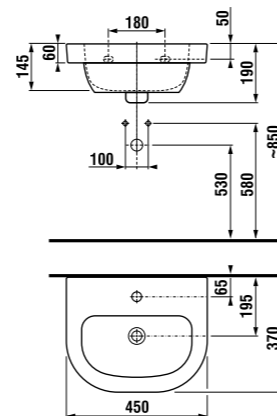

	L	B	A	H	C	D
50 см	500	410	190	180	50	180
55 см	550	420	195	190	50	280
60 см	600	450	195	190	50	280
65 см	650	480	195	190	50	280

мини-раковина 45 см

Артикул	Описание	ууу: 104	109	134	139
8.1561.4.000.ууу.1	раковина 45 см	x	x	x	x