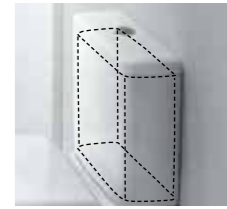

STOP CONDENSATION
Бачок оснащен элементом против образования конденсата.