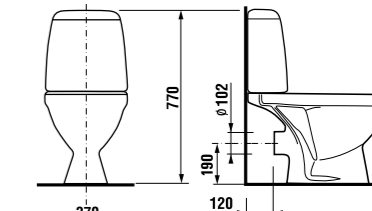

запчасти для унитазов-компактов

Запчасти для унитазов-компактов:

Артикул	Описание	Подвод	Сливной механизм	Выпуск
8.2427.4.000.000.1	чаша унитаза			x
8.2427.7.000.000.1	чаша унитаза			x
8.2427.6.000.000.1	чаша унитаза			x
8.2827.3.000.000.1	смывной бачок	x		
8.2827.3.000.242.1	смывной бачок	x	x	x
8.9135.3.000.000.1	наливной механизм	x		
8.9135.4.000.000.1	наливной механизм		x	x
8.9136.3.000.000.1	кнопка D2D	x	x	
8.9136.1.000.000.1	сливной механизм D2D	x	x	x
8.9135.3.000.000.1	наливной механизм	x		
8.9135.4.000.000.1	наливной механизм		x	
8.9136.3.000.000.1	кнопка D2D			
8.9136.1.000.000.1	сливной механизм D2D			

Бачок 8.2827.3.000.242.1 комплектуется системой двойного смыва Oliveira. Артикул см. в разделе Сливные системы Oliveira на стр. 172.