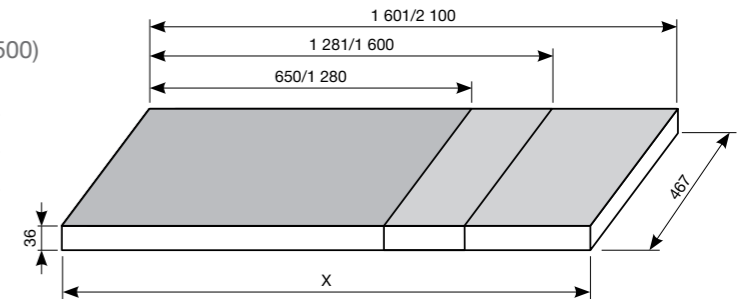

ФОРМА ЗАКАЗА ПОДРЕЗАЕМЫХ СТОЛЕШНИЦ КОЛЛЕКЦИИ CUBITO

СТОЛЕШНИЦЫ CUBITO С ОТВЕРСТИЯМИ МОГУТ КОМБИНИРОВАТЬСЯ ТОЛЬКО С РАКОВИНАМИ CUBITO 45-75 СМ

Столешницы без отверстия
(цветовая гамма: темная сосна - 461, дуб - 519, белый - 500)

- ☐ 4.6J42.0 650-1 280 мм x ..... мм исп. ....
- ☐ 4.6J42.1 1 281-1 600 мм x ..... мм исп. ....
- ☐ 4.6J42.2 1 601-2 100 мм x ..... мм исп. ....