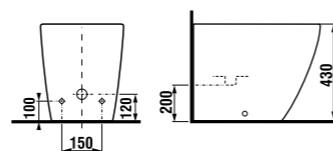

напольный унитаз

Артикул	Описание
8.2342.4.ххх.000.1	напольный унитаз
Заказать отдельно:	
8.9342.1.300.063.1	легкосъемное дюропластовое сиденье с крышкой, стальные петли
8.9342.2.300.063.1	легкосъемное дюропластовое сиденье с крышкой, стальные петли, механизм мягкого закрывания Slowclose
8.9461.4.000.000.1	выравнивающая паста
8.9009.2.000.000.1	колено выпуска Vario, расстояние 70-220 мм
Запасные части:	
8.9175.3.000.000.1	установочный комплект для унитаза

напольное биде

Артикул	Описание
8.3242.3.ххх.302.1	напольное биде
Заказать отдельно:	
8.9175.3.000.000.1	установочный комплект для биде

унитаз-компакт