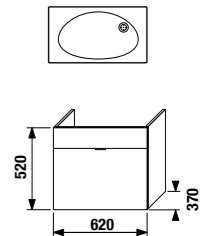

ПАКК 1+1
1+1 ПАКК
компактный
шкафчик +
раковина