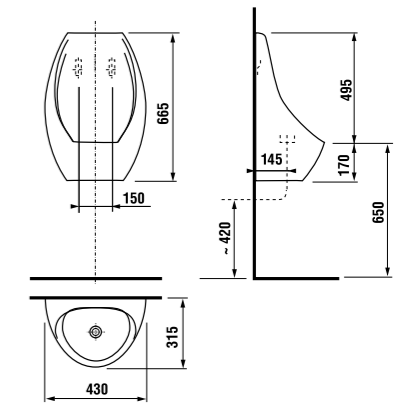

писсуар Domino без отверстия для распылителя

Артикул	Описание
8.4110.0.000.000.1	писсуар Domino, без отверстия для распылителя

Заказать отдельно:	
8.9921.0.000.000.1	установочный комплект для писсуара
8.9073.0.000.000.1	сифон
8.9073.2.000.000.1	сифон
8.9480.6.000.000.1	распылитель воды