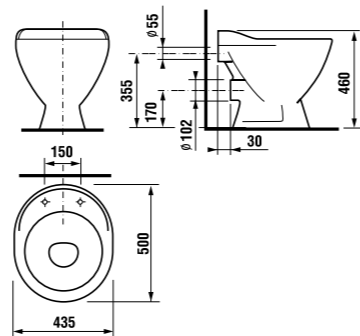

Артикул	Описание
8.5104.6.000.000.1	слив Mira с пластиковой решеткой (в комплекте)
Заказать отдельно:	
8.9299.9.000.000.1	установочный комплект
8.9770.1.000.000.1	резиновая уплотняющая прокладка
8.9371.0.000.000.1	пластиковый бачок для напольного унитаза, боковой подвод воды 3/8", Dual Flush 3/6 л