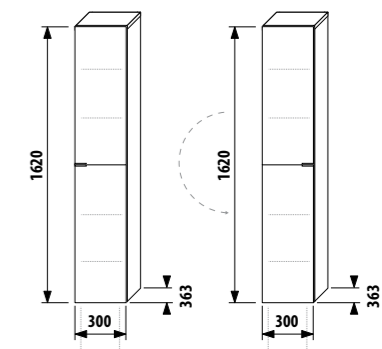

Артикул	Описание	Цвет корпуса/фасада				
		крем	мокко	белый	зеленый	серебро
4.5526.4.021.560.1	высокий глубокий шкафчик, 4 стеклянные полки, 2 дверцы, левые/правые	X				
4.5526.4.021.429.1	высокий глубокий шкафчик, 4 стеклянные полки, 2 дверцы, левые/правые		X			
4.5526.4.021.500.1	высокий глубокий шкафчик, 4 стеклянные полки, 2 дверцы, левые/правые			X		
4.5526.4.021.156.1	высокий глубокий шкафчик, 4 стеклянные полки, 2 дверцы, левые/правые				X	
4.5530.1.021.004.1	ножки, 1 пара					X
4.5532.1.021.500.1	стальной ящик-органайзер для высокого шкафчика					
4.5531.1.021.500.1	стальной ящик-органайзер для крепления на фронтальную дверцу