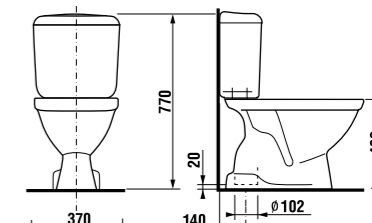

укороченный подвесной унитаз

Артикул	Описание
8.2137.2.000.000.1	укороченный подвесной унитаз LYRA Compact с глубоким смыванием. Длина всего 49 см!

Заказать отдельно:

8.9337.0.000.000.1	дюропластовое сиденье DINO для унитаза с крышкой, антибактериальная обработка, пластиковые петли
8.9337.2.000.000.1	дюропластовое сиденье DINO для унитаза без крышки, пластиковые петли
8.9337.0.300.063.9	дюропластовое сиденье DINO для унитаза с крышкой, антибактериальная обработка, стальные петли, только белый цвет
8.9337.2.300.063.1	дюропластовое сиденье для унитаза без крышки, антибактериальная обработка, стальные петли, только белый цвет

ВНИМАНИЕ! Для этого изделия используйте сиденье с крышкой DINO-LYRA-COMPACT (9337.0). Сиденье LYRA (9251.5) не подходит!

подвесной унитаз Dino

Артикул	Описание
8.2137.0.000.000.3	подвесной унитаз с глубоким смыванием DINO

Заказать отдельно:

8.9039.6.000.063.1	дюропластовое сиденье DINO для унитаза с крышкой, механизм мягкого закрывания Slowclose
8.9337.0.300.063.9	дюропластовое сиденье DINO для унитаза с крышкой, антибактериальная обработка, стальные петли, только белый цвет
8.9337.2.000.000.1	дюропластовое сиденье для унитаза без крышки, пластиковые петли
8.9337.2.300.063.1	дюропластовое сиденье для унитаза без крышки, антибактериальная обработка, стальные петли, только белый цвет

унитаз-компакт с косым выпуском

Артикул	Описание	Подвод	Включая сливной механизм	Выпуск
8.2423.4.000.242.9	унитаз-компакт с установочным комплектом	x	x	x

Унитаз 8.2423.4.000.242.9 комплектуется системой двойного смыва Oliveira. Артикул см. в разделе Сливные системы Oliveira на стр. 172.

Заказать отдельно: