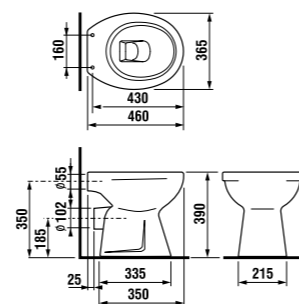

унитаз напольный Zeta plus, горизонтальный выпуск

Артикул	Описание	Выпуск
8.2174.7.000.000.1	напольный унитаз Zeta plus	→ x

Заказать отдельно:
8.9327.1.000.000.1 термопластовое сиденье с крышкой Zeta, пластиковые петли

унитаз напольный Zeta – вертикальный выпуск

Артикул	Описание	Выпуск
8.2239.7.000.000.1	унитаз напольный Zeta, вертикальный выпуск, глубокое смывание	↓ x

Заказать отдельно:
8.9299.9.000.000.1 установочный комплект для унитаза
8.9327.1.000.000.1 термопластовое сиденье с крышкой Zeta, пластиковые петли
8.9327.1.000.063.7 термопластовое сиденье с крышкой Zeta, стальные петли
8.9770.1.000.000.1 резиновая вставка – герметизация водоснабжения

унитаз напольный Zeta – горизонтальный выпуск

Артикул	Описание	Выпуск
8.2239.6.000.000.1	унитаз напольный Zeta, горизонтальный выпуск, глубокое смывание	→ x

Заказать отдельно:
8.9299.9.000.000.1 установочный комплект для унитаза
8.9327.1.000.000.1 термопластовое сиденье с крышкой Zeta, пластиковые петли
8.9327.1.000.063.7 термопластовое сиденье с крышкой Zeta, стальные петли
8.9770.1.000.000.1 резиновая вставка – герметизация водоснабжения

пластиковый бачок для напольного унитаза

Артикул	Описание
8.9371.0.000.000.1	пластиковый бачок, боковой подвод воды 3/8"
8.9371.1.000.000.1	пластиковый бачок с декором (кузнечик), боковой подвод воды 3/8"

Преимущества

- выполнен из качественного пластика с толщиной стенок 4-5 мм
- устойчив к UV-излучению
- цвет идентичен цвету керамики
- бесшумный
- регулируемая высота установки

термопластовое сиденье с крышкой Zeta

Артикул	Описание
8.9327.1.000.000.1	термопластовое сиденье с крышкой Zeta, пластиковые петли
8.9327.1.000.063.7	термопластовое сиденье с крышкой Zeta, стальные петли