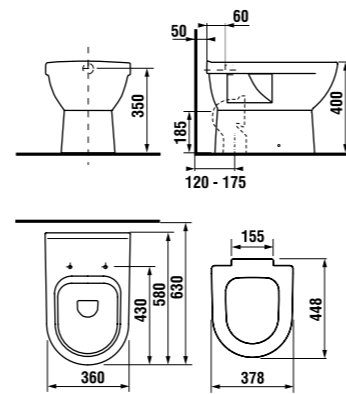

напольный унитаз

Артикул	Описание	Выпуск	Включает установочный комплект
8.2571.6.xxx.000.1	напольный унитаз	x	x
Запасные части:			
8.9175.3.000.000.1	установочный комплект для унитаза		
Заказать отдельно:			
8.9271.1.3xx.000.1	дюропластовое сиденье для унитаза с крышкой Mio, антибактериальная обработка, быстросъемные стальные петли		
8.9271.2.3xx.000.1	дюропластовое сиденье для унитаза с крышкой Mio, антибактериальная обработка, механизм мягкого закрывания Slowclose		
8.9902.5.000.000.1	колесо выпуска Varig для расстояния 220–350 мм		
8.9009.2.000.000.1	колесо выпуска Varig для расстояния 70–220 мм