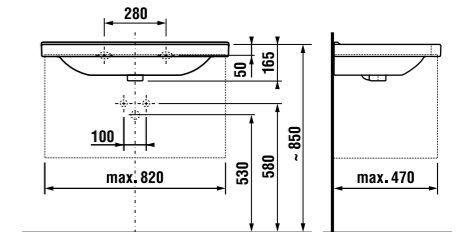

Артикул	Описание	ууу: 104
8.1042.6.xxx.yyy.1	раковина 85 см*	x
8.1995.1.000.028.1	полуьедестал с установочным комплектом (арт. 8.9001.5.000.000.1)	

* выравнивающая паста включена в комплект

Заказать отдельно:

8.9034.9.000.000.1	установочный комплект для раковин
3.7473.0.004.000.1	сифон для раковины Cubito 5/4" – 32 мм, хром, медь
3.7242.0.004.010.1	запорный вентиль Cubito 3/8" – 1/2" мм, хром, 2 шт