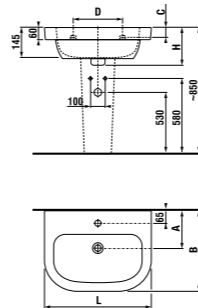

Заказать отдельно:

8.9034.9.000.000.1	установочный комплект для раковины
3.7271.0.004.010.1	запорный вентиль Mio, 3/8" – 1/2" мм, хром, 2 шт.
3.7471.0.004.000.1	сифон для раковины Mio, 5/4" – 32 мм, хром, медь
8.9424.9.000.000.1	сифон, хромированный ABS, высота регулируется 175 – 270 мм, высота гидравлического затвора 75 мм, пропускная способность 45 л, с декоративными кольцами (также возможно использование без декоративных колец)

	L	B	A	H	C	D
50 см	500	410	190	180	50	180
55 см	550	420	195	190	50	280
60 см	600	450	195	190	50	280
65 см	650	480	195	190	50	280