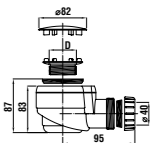

Артикул	Описание
2.9482.4.000.000.1	сифон для душевого поддона 50/40 мм, клапан из нержавеющей стали с логотипом JKA; дренаж 39 л/мин.