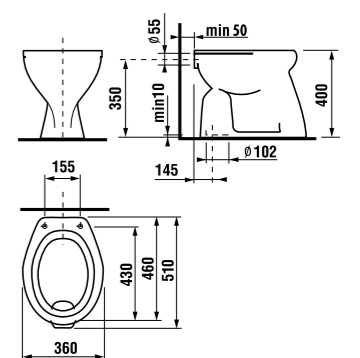

напольный унитаз Roman – вертикальный выпуск

Артикул	Описание	Выпуск
8.2115.7.000.000.1	унитаз Roman с горизонтальным смыванием, вертикальный выпуск	↓ X

Заказать отдельно:
8.9299.9.000.000.1 установочный комплект для унитаза
8.9770.1.000.000.1 резиновая уплотняющая прокладка
8.9337.0.000.000.9 дюропластовое сиденье для унитаза с крышкой, антибактериальная обработка, пластиковые петли
8.9252.0.000.000.1 термопластовое сиденье с крышкой
8.9327.1.000.000.1 термопластовое сиденье с крышкой Zeta, пластиковые петли
8.9327.1.000.063.7 термопластовое сиденье с крышкой Zeta, стальные петли