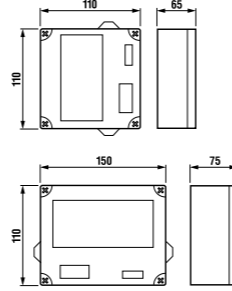

СПЕЦИАЛЬНЫЕ ИЗДЕЛИЯ ПИССУАРЫ

ИСТОЧНИК ПИТАНИЯ

Артикул	Описание
8.9507.1.000.000.1	источник питания на 5 писсуаров Golem Antivandal, Domino Sensor, 24 V, 50 Hz
8.9507.2.000.000.1	источник питания на 9 писсуаров Golem Antivandal, Domino Sensor, 24 V, 50 Hz

писсуар Golem с внутренним подводом воды

Артикул	Описание
8.4306.0.000.000.1	писсуар Golem

Заказать отдельно:

8.9034.9.000.890.1	установочный комплект, цвет белый
8.9034.9.000.891.1	установочный комплект, цвет хром
8.9200.3.000.000.1	сифон, горизонтальный/вертикальный выпуск
8.9480.7.000.000.1	трубка 1/2", внутренний подвод воды
8.9480.8.000.000.1	резиновая уплотняющая прокладка, внутренняя
8.9106.2.000.000.1	фильтр

писсуар Livo с внутренним подводом воды

Артикул	Описание
8.4020.0.000.000.1	писсуар Livo

Заказать отдельно:

8.9253.6.000.890.1	установочный комплект, цвет белый
8.9253.6.000.891.1	установочный комплект, цвет хром
8.9200.3.000.000.1	сифон, горизонтальный/вертикальный выпуск
8.9480.7.000.000.1	трубка 1/2", внутренний подвод воды
8.9480.8.000.000.1	резиновая уплотняющая прокладка, внутренняя
8.9107.3.000.000.1	фильтр

ВНИМАНИЕ! ДЛЯ УСТАНОВКИ ПИССУАРА LIVO требуются болты 8.9253.6 (длина 40 мм).

технические аксессуары для писсуаров Golem и Livo с внутренним подводом воды

СПЕЦИАЛЬНЫЕ ИЗДЕЛИЯ ПИССУАРЫ

смывной механизм для писсуара, внутренний подвод воды, ик-сенсор