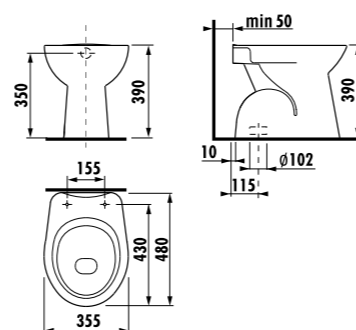

унитаз напольный Zeta plus, горизонтальный выпуск

Артикул	Описание	Выпуск
8.2174.7.000.000.1	напольный унитаз Zeta plus	→ x

Заказать отдельно:
8.9327.1.000.000.1 термопластовое сиденье с крышкой Zeta, пластиковые петли

унитаз напольный Zeta – вертикальный выпуск

Артикул	Описание	Выпуск
8.2239.7.000.000.1	унитаз напольный Zeta, вертикальный выпуск, глубокое смывание	↓ x

Заказать отдельно:
8.9299.9.000.000.1 установочный комплект для унитаза
8.9327.1.000.000.1 термопластовое сиденье с крышкой Zeta, пластиковые петли
8.9327.1.000.063.7 термопластовое сиденье с крышкой Zeta, стальные петли
8.9770.1.000.000.1 резиновая вставка – герметизация водоснабжения

унитаз напольный Zeta – горизонтальный выпуск

Артикул	Описание	Выпуск
8.2239.6.000.000.1	унитаз напольный Zeta, горизонтальный выпуск, глубокое смывание	→ x

Заказать отдельно:
8.9299.9.000.000.1 установочный комплект для унитаза
8.9327.1.000.000.1 термопластовое сиденье с крышкой Zeta, пластиковые петли
8.9327.1.000.063.7 термопластовое сиденье с крышкой Zeta, стальные петли
8.9770.1.000.000.1 резиновая вставка – герметизация водоснабжения

пластиковый бачок для напольного унитаза

Артикул	Описание
8.9371.0.000.000.1	пластиковый бачок, боковой подвод воды 3/8"
8.9371.1.000.000.1	пластиковый бачок с декором (кузнечик), боковой подвод воды 3/8"

Преимущества

- выполнен из качественного пластика с толщиной стенок 4-5 мм
- устойчив к UV-излучению
- цвет идентичен цвету керамики
- бесшумный
- регулируемая высота установки

термопластовое сиденье с крышкой Zeta

Артикул	Описание
8.9327.1.000.000.1	термопластовое сиденье с крышкой Zeta, пластиковые петли
8.9327.1.000.063.7	термопластовое сиденье с крышкой Zeta, стальные петли