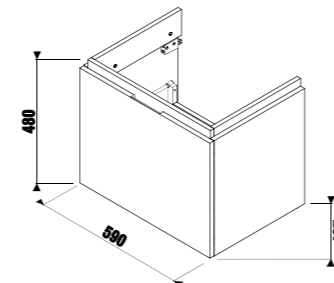

шкафчик под раковину 55 см, 2 ящика

НОВИНКА

Артикул	Описание	Цветовая гамма
		<table border="0"> <tr> <td></td> <td></td> <td></td> </tr> <tr> <td>белый глянец</td> <td>темная сосна</td> <td>дуб</td> </tr> </table>
4.0J42.2.402.500.1	шкафчик под раковину 55 см 8.1042.2, 2 ящика	X
4.0J42.2.402.461.1	шкафчик под раковину 55 см 8.1042.2, 2 ящика	X
4.0J42.2.402.519.1	шкафчик под раковину 55 см 8.1042.2, 2 ящика	X

Рекомендуем компактный сифон Jіka 8.9424.6.000.000.1.

шкафчик под раковину 60 см

Артикул	Описание	Цветовая гамма
		<table border="0"> <tr> <td></td> <td></td> <td></td> </tr> <tr> <td>белый глянец</td> <td>темная сосна</td> <td>дуб</td> </tr> </table>
4.0J42.3.301.500.1	шкафчик под раковину 60 см 8.1042.3, 1 ящик	X
4.0J42.3.301.461.1	шкафчик под раковину 60 см 8.1042.3, 1 ящик	X
4.0J42.3.301.519.1	шкафчик под раковину 60 см 8.1042.3, 1 ящик	X

Рекомендуем компактный сифон Jіka 8.9424.6.000.000.1.

шкафчик под раковину 60 см, 2 ящика

НОВИНКА

Артикул	Описание	Цветовая гамма
		<table border="0"> <tr> <td></td> <td></td> <td></td> </tr> <tr> <td>белый глянец</td> <td>темная сосна</td> <td>дуб</td> </tr> </table>
4.0J42.3.402.500.1	шкафчик под раковину 60 см 8.1042.3, 2 ящика	X
4.0J42.3.402.461.1	шкафчик под раковину 60 см 8.1042.3, 2 ящика	X
4.0J42.3.402.519.1	шкафчик под раковину 60 см 8.1042.3, 2 ящика	X

Рекомендуем компактный сифон Jіka 8.9424.6.000.000.1.

шкафчик под раковину 65 см

Артикул	Описание	Цветовая гамма
		<table border="0"> <tr> <td></td> <td></td> <td></td> </tr> <tr> <td>белый глянец</td> <td>темная сосна</td> <td>дуб</td> </tr> </table>
4.0J42.4.301.500.1	шкафчик под раковину 65 см 8.1042.4, 1 ящик	X
4.0J42.4.301.461.1	шкафчик под раковину 65 см 8.1042.4, 1 ящик	X
4.0J42.4.301.519.1	шкафчик под раковину 65 см 8.1042.4, 1 ящик	X

Рекомендуем компактный сифон Jіka 8.9424.6.000.000.1.

шкафчик под раковину 65 см, 2 ящика

НОВИНКА

Артикул	Описание	Цветовая гамма
		<table border="0"> <tr> <td></td> <td></td> <td></td> </tr> <tr> <td>белый глянец</td> <td>темная сосна</td> <td>дуб</td> </tr> </table>
4.0J42.4.402.500.1	шкафчик под раковину 65 см 8.1042.4, 2 ящика	X
4.0J42.4.402.461.1	шкафчик под раковину 65 см 8.1042.4, 2 ящика	X
4.0J42.4.402.519.1	шкафчик под раковину 65 см 8.1042.4, 2 ящика	X

Рекомендуем компактный сифон Jіka 8.9424.6.000.000.1.