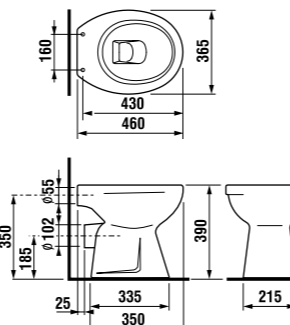

напольный унитаз Zeta plus, горизонтальный выпуск

Артикул	Описание	Выпуск
8.2174.7.000.000.1	напольный унитаз Zeta plus	→ X

Заказать отдельно:
8.9327.1.000.000.1 термопластовое сиденье с крышкой Zeta, пластиковые петли