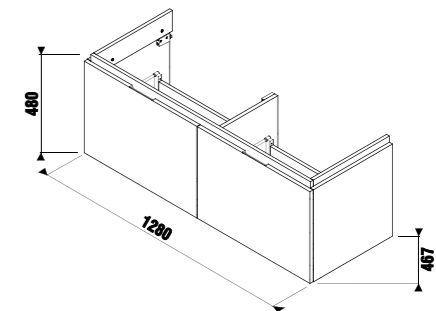

шкафчик под раковину 75 см, 2 ящика

НОВИНКА

Артикул	Описание	Цветовая гамма		
		белый глянец	темная сосна	дуб
4.0J42.5.403.500.1	шкафчик под раковину 75 см 8.1242.1, 2 ящика, отверстие для смесителя справа	X		
4.0J42.5.403.461.1	шкафчик под раковину 75 см 8.1242.1, 2 ящика, отверстие для смесителя справа		X	
4.0J42.5.403.519.1	шкафчик под раковину 75 см 8.1242.1, 2 ящика, отверстие для смесителя справа			X
4.0J42.5.404.500.1	шкафчик под раковину 75 см 8.1242.2, 2 ящика, отверстие для смесителя слева	X		
4.0J42.5.404.461.1	шкафчик под раковину 75 см 8.1242.2, 2 ящика, отверстие для смесителя слева		X	
4.0J42.5.404.519.1	шкафчик под раковину 75 см 8.1242.2, 2 ящика, отверстие для смесителя слева			X

Рекомендуем компактный сифон Jіka 8.9424.6.000.000.1.

шкафчик под раковину 85 см

Артикул	Описание	Цветовая гамма		
		белый глянец	темная сосна	дуб
4.0J42.6.301.500.1	шкафчик под раковину 85 см 8.1042.6, 1 ящик	X		
4.0J42.6.301.461.1	шкафчик под раковину 85 см 8.1042.6, 1 ящик		X	
4.0J42.6.301.519.1	шкафчик под раковину 85 см 8.1042.6, 1 ящик			X

Рекомендуем компактный сифон Jіka 8.9424.6.000.000.1.

шкафчик под раковину 85 см, 2 ящика

НОВИНКА

Артикул	Описание	Цветовая гамма		
		белый глянец	темная сосна	дуб
4.0J42.6.402.500.1	шкафчик под раковину 85 см 8.1242.6, 2 ящика	X		
4.0J42.6.402.461.1	шкафчик под раковину 85 см 8.1242.6, 2 ящика		X	
4.0J42.6.402.519.1	шкафчик под раковину 85 см 8.1242.6, 2 ящика			X

Рекомендуем компактный сифон Jіka 8.9424.6.000.000.1.

шкафчик под двойную раковину 130 см, 4 ящика