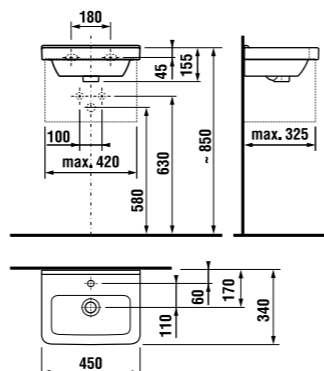

мини-раковина 45 см

Артикул	Описание	ууу: 104
8.1142.2.xxx.yyy.1	мини-раковина 45 см	x

Заказать отдельно:
8.9034.9.000.000.1 установочный комплект для раковин
3.7473.0.004.000.1 сифон для раковины Cubito 5/4" – 32 мм, хром, медь
3.7242.0.004.010.1 запорный вентиль Cubito 3/8" – 1/2" мм, хром, 2 шт

асимметричная мини-раковина 45 см

Артикул	Описание	ууу: 105	ууу: 106
8.1142.3.xxx.yyy.1	асимметричная раковина 45 см, с установочным комплектом, левая	x	
8.1142.4.xxx.yyy.1	асимметричная раковина 45 см, с установочным комплектом, правая		x

Заказать отдельно:
3.7473.0.004.000.1 сифон для раковины Cubito 5/4" – 32 мм, хром, медь
3.7242.0.004.010.1 запорный вентиль Cubito 3/8" – 1/2" мм, хром, 2 шт

асимметричная раковина 75 см

Артикул	Описание	ууу: 104	ууу: 109
8.1242.1.xxx.yyy.1	асимметричная раковина 75 см, левая	x	x
8.1242.2.xxx.yyy.1	асимметричная раковина 75 см, правая	x	x
8.1995.1.000.028.1	полупьедестал с установочным комплектом (арт. 8.9001.5.000.000.1)		

Заказать отдельно:
8.9034.9.000.000.1 установочный комплект для раковин
3.7473.0.004.000.1 сифон для раковины Cubito 5/4" – 32 мм, хром, медь
3.7242.0.004.010.1 запорный вентиль Cubito 3/8" – 1/2" мм, хром, 2 шт

ГARANTEE 10 ЛЕТ
MAGIC FIX JIKA • perla

Код xxx в артикуле продукта = номер цвета (000 белый, 100 Jika perla).

двойная раковина 130 см

Артикул	Описание	ууу: 104	ууу: 109
8.1442.0.xxx.yyy.1	двойная раковина 130 см*	x	x

Заказать отдельно:
3.7473.0.004.000.1 сифон для раковины Cubito 5/4" – 32 мм, хром, медь

*выравнивающая паста включена в комплект

двойная раковина 130 см с полупьедесталом

Артикул	Описание	ууу: 104	ууу: 109
8.1442.0.xxx.yyy.1	двойная раковина 130 см*	x	x
8.1995.1.000.028.1	полупьедестал с установочным комплектом (арт. 8.9001.5.000.000.1)