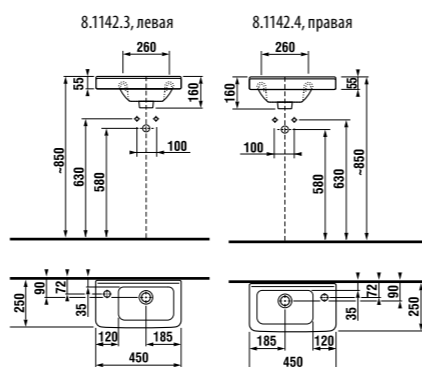

мини-раковина 45 см

Артикул	Описание	ууу: 104
8.1142.2.xxx.yyy.1	мини-раковина 45 см	x

Заказать отдельно:
8.9034.9.000.000.1 установочный комплект для раковин
3.7473.0.004.000.1 сифон для раковины Cubito 5/4" – 32 мм, хром, медь
3.7242.0.004.010.1 запорный вентиль Cubito 3/8" – 1/2" мм, хром, 2 шт

асимметричная мини-раковина 45 см

Артикул	Описание	ууу: 105	ууу: 106
8.1142.3.xxx.yyy.1	асимметричная раковина 45 см, с установочным комплектом, левая	x	
8.1142.4.xxx.yyy.1	асимметричная раковина 45 см, с установочным комплектом, правая		x

Заказать отдельно:
3.7473.0.004.000.1 сифон для раковины Cubito 5/4" – 32 мм, хром, медь
3.7242.0.004.010.1 запорный вентиль Cubito 3/8" – 1/2" мм, хром, 2 шт

асимметричная раковина 75 см

Артикул	Описание	ууу: 104	ууу: 109
8.1242.1.xxx.yyy.1	асимметричная раковина 75 см, левая	x	x
8.1242.2.xxx.yyy.1	асимметричная раковина 75 см, правая	x	x
8.1995.1.000.028.1	полупьедестал с установочным комплектом (арт. 8.9001.5.000.000.1)		

Заказать отдельно:
8.9034.9.000.000.1 установочный комплект для раковин
3.7473.0.004.000.1 сифон для раковины Cubito 5/4" – 32 мм, хром, медь
3.7242.0.004.010.1 запорный вентиль Cubito 3/8" – 1/2" мм, хром, 2 шт

ГARANTEE 10 ЛЕТ
MAGIC FIX JIKA • perla

Код xxx в артикуле продукта = номер цвета (000 белый, 100 Jika perla).

двойная раковина 130 см

Артикул	Описание	ууу: 104	ууу: 109
8.1442.0.xxx.yyy.1	двойная раковина 130 см*	x	x

Заказать отдельно:
3.7473.0.004.000.1 сифон для раковины Cubito 5/4" – 32 мм, хром, медь

*выравнивающая паста включена в комплект

двойная раковина 130 см с полупьедесталом

Артикул	Описание	ууу: 104	ууу: 109
8.1442.0.xxx.yyy.1	двойная раковина 130 см*	x	x
8.1995.1.000.028.1	полупьедестал с установочным комплектом (арт. 8.9001.5.000.000.1)