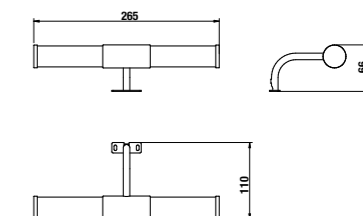

зеркало

Артикул	Описание
4.5416.5.434.500.1	зеркало 50 см, на основе
4.5416.7.434.500.1	зеркало 50 см, на основе

светильник

Артикул	Описание
4.9430.1.039.000.1	светильник Horizon, IP44, 2xP9, max. 33 W

LYRA