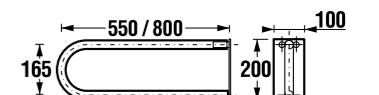

Dino rimless

- Безободковый унитаз rimless отвечает всем современным требованиям, предъявляемым к уровню гигиеничности изделия.
- Унитаз Dino rimless не только высокогигиеничен, но и легок в уходе.
- Соблюдая условия экономии водных ресурсов, унитаз оснащен системой слива 4,5/3 литра.
- Унитаз Dino rimless идеально подходит не только для общественных мест, но и для использования дома.

Mio rimless

Для информации о модели подвесного безободкового унитаза Mio rimless смотрите главу Mio.

безободковый подвесной унитаз Dino

Артикул	Описание
8.2137.7.000.000.3	безободковый подвесной унитаз, глубокое смывание
Заказать отдельно:	
8.9327.2.000.063.1	термопластовое сиденье для унитаза с крышкой, стальные петли
8.9039.6.000.063.1	дюрпластовое сиденье с крышкой, механизм мягкого закрывания Slowclose, металлический крепеж
8.9269.5.000.000.1	комплект шумоизоляционных пластин
8.9461.4.000.000.1	выравнивающая паста

Преимущества

- аксессуары из высококачественной стали AISI 430, диаметр 28 мм, толщина 1,5 мм
- простота очистки, гигиеничная поверхность
- допустимая нагрузка до 120 кг на поручни и сиденья (также зависит от материала крепежей)
- широкий выбор решений для зоны туалета, душа, ванны
- 30 лет гарантии

30 лет гарантии на аксессуары Universum.

White design

- Материал: стальная труба, диаметр 28 мм, толщина 1,5 мм
- Поверхность оцинкованная, напыление белого цвета
- Выдерживает до 120 кг веса
- 2 года гарантии

поручень для душа

Нержавеющая сталь

Артикул	Описание
3.8971.2.003.000.1	поручень для душа, 750 x 450 мм, нержавеющая сталь, левый (см. рисунок)
3.8972.2.003.000.1	поручень для душа, 750 x 450 мм, нержавеющая сталь, правый

White design