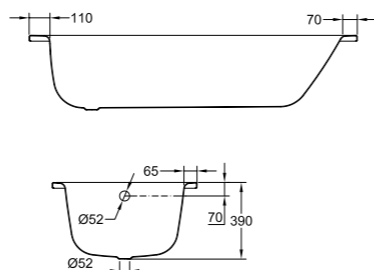

Практичные и прочные хромированные ручки облегчают процесс использования ванны.

ВАННЫ СТАЛЬНЫЕ

ванна Tanza plus / Tanza

TANZA plus

Артикул	Описание	Вместимость
2.2520.1.000.000.1	Tanza plus 150 × 70 см	165 л
2.2519.1.000.000.1	Tanza plus 160 × 70 см	180 л
2.2518.1.000.000.1	Tanza plus 170 × 70 см	195 л
2.2523.1.000.000.1	Tanza plus 160 × 75 см	200 л
2.2522.1.000.000.1	Tanza plus 170 × 75 см	210 л