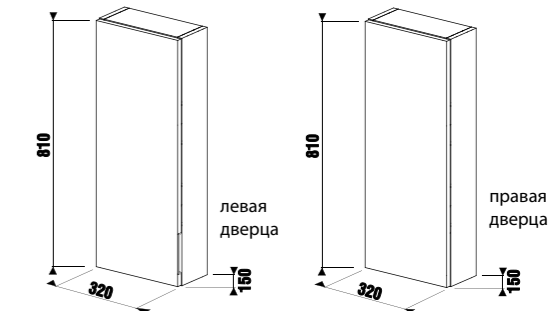

шкафчик под раковину-столешницу

Артикул	Описание	Цветовая гамма		
		☐	☐	☐
		белый глянец	темная сосна	дуб
4.1J42.4.301.500.1	шкафчик под раковину-столешницу, 64 см, 1 ящик	X		
4.1J42.4.301.461.1	шкафчик под раковину-столешницу, 64 см, 1 ящик		X	
4.1J42.4.301.519.1	шкафчик под раковину-столешницу, 64 см, 1 ящик			X

Рекомендуем компактный сифон Jika 8.9424.6.000.000.1.

шкафчик

Артикул	Описание	Цветовая гамма		
		☐	☐	☐
		белый глянец	темная сосна	дуб
4.3J42.0.110.500.1	шкафчик, 1 дверца (петли слева), 1 стеклянная полочка	X		
4.3J42.0.110.461.1	шкафчик, 1 дверца (петли слева), 1 стеклянная полочка		X	
4.3J42.0.110.519.1	шкафчик, 1 дверца (петли слева), 1 стеклянная полочка			X
4.3J42.0.120.500.1	шкафчик, 1 дверца (петли справа), 1 стеклянная полочка	X		
4.3J42.0.120.461.1	шкафчик, 1 дверца (петли справа), 1 стеклянная полочка		X	
4.3J42.0.120.519.1	шкафчик, 1 дверца (петли справа), 1 стеклянная полочка			X

средний шкафчик

Артикул	Описание	Цветовая гамма		
		☐	☐	☐
		белый глянец	темная сосна	дуб
4.3J42.1.110.500.1	средний шкафчик, 1 дверца (петли слева), 2 стеклянные полочки	X		
4.3J42.1.110.461.1	средний шкафчик, 1 дверца (петли слева), 2 стеклянные полочки		X	
4.3J42.1.110.519.1	средний шкафчик, 1 дверца (петли слева), 2 стеклянные полочки			X
4.3J42.1.120.500.1	средний шкафчик, 1 дверца (петли справа), 2 стеклянные полочки	X		
4.3J42.1.120.461.1	средний шкафчик, 1 дверца (петли справа), 2 стеклянные полочки		X	
4.3J42.1.120.519.1	средний шкафчик, 1 дверца (петли справа), 2 стеклянные полочки			X

высокий шкафчик