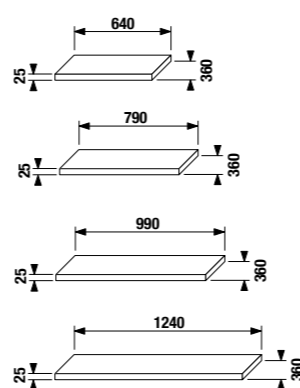

Упаковка в 2 короба: компактный шкафчик и раковина отдельно.

1+1 PACK
компактный шкафчик + раковина

ПОЛОЧКИ

Артикул	Описание	Цвет		
		крем	мокко	белый
4.5529.1.021.560.1	полка под раковину 65 см, вкл. 2 консоли	X		
4.5529.1.021.429.1	полка под раковину 65 см, вкл. 2 консоли		X	
4.5529.1.021.500.1	полка под раковину 65 см, вкл. 2 консоли			X
4.5529.2.021.560.1	полка под раковину 80 см, вкл. 2 консоли	X		
4.5529.2.021.429.1	полка под раковину 80 см, вкл. 2 консоли		X	
4.5529.2.021.500.1	полка под раковину 80 см, вкл. 2 консоли			X
4.5529.3.021.560.1	полка под раковину 100 см, вкл. 2 консоли	X		
4.5529.3.021.429.1	полка под раковину 100 см, вкл. 2 консоли		X	
4.5529.3.021.500.1	полка под раковину 100 см, вкл. 2 консоли			X
4.5529.4.021.560.1	полка под раковину 125 см, вкл. 2 консоли	X		
4.5529.4.021.429.1	полка под раковину 125 см, вкл. 2 консоли		X	
4.5529.4.021.500.1	полка под раковину 125 см, вкл. 2 консоли			X