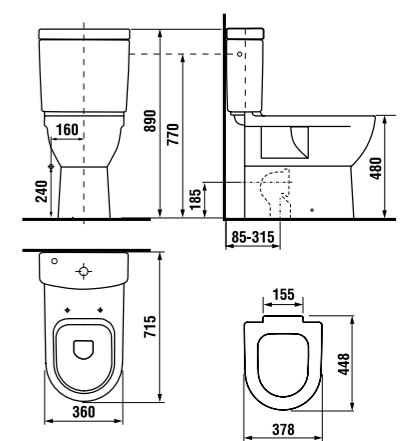

напольный унитаз

Артикул	Описание	Выпуск	Включает установочный комплект
8.2571.6.xxx.000.1	напольный унитаз	x	x
Запасные части:			
8.9175.3.000.000.1	установочный комплект для унитаза		
Заказать отдельно:			
8.9271.1.3xx.000.1	дюропластовое сиденье для унитаза с крышкой Mio, антибактериальная обработка, быстросъемные стальные петли		
8.9271.2.3xx.000.1	дюропластовое сиденье для унитаза с крышкой Mio, антибактериальная обработка, механизм мягкого закрывания Slowclose		
8.9902.5.000.000.1	колесо выпуска Varig для расстояния 220–350 мм		
8.9009.2.000.000.1	колесо выпуска Varig для расстояния 70–220 мм		

напольное биде

Артикул	Описание	304	Включает установочный комплект
8.3271.2.xxx.304.1	напольное биде	x	x
Запасные части:			
8.9175.3.000.000.1	установочный комплект для биде		

унитаз-компакт

Артикул	Описание	Подвод воды	Сливной механизм	Выпуск	Включает установочный комплект
8.2371.6.xxx.000.1	чаша унитаза			x	x
8.2771.2.xxx.241.1	бачок	x	x		
8.2771.3.xxx.242.1	бачок	x	x		
Заказать отдельно:					
8.9271.1.3xx.000.1	дюропластовое сиденье для унитаза с крышкой Mio, антибактериальная обработка, быстросъемные стальные петли				
8.9271.2.3xx.000.1	дюропластовое сиденье для унитаза с крышкой Mio, антибактериальная обработка, механизм мягкого закрывания Slowclose				
8.9902.5.000.000.1	колесо выпуска Varig для расстояния 220–350 мм				
8.9009.2.000.000.1	колесо выпуска Varig для расстояния 70–220 мм				

Код xxx в артикуле продукта = номер цвета (000 белый, 100 Jika perla).

унитаз-компакт, высокая чаша