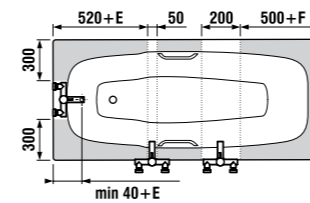

ванна Praga

Артикул	Описание	Вместимость
2.3437.4.000.000.1	Praga 1700 мм, включая ручки	210 л
2.3438.4.000.000.1	Praga 1800 мм, включая ручки	210 л

Заказать отдельно:

2.9401.3.000.000.1	металлические ножки для ванны Praga
2.9481.5.004.000.1	автоматический перелив, включая сифон 40/50 мм, длина 550 мм, исполнение пластик
2.9481.6.004.000.1	автоматический перелив, включая сифон 40/50 мм, длина 550 мм, исполнение пластик
2.9481.7.004.000.1	автоматический перелив, включая сифон 40/50 мм, длина 550 мм, исполнение пластик
2.9481.8.004.000.1	автоматический перелив, включая сифон 40/50 мм, длина 550 мм, исполнение медь

	A	B	C	D	E	F	G	H
2.3437.2	1700	1335	800	670	80	65	285	410
2.3438.2	1800	1335	800	670	130	115	320	410

Эти зоны рекомендованы для размещения стока ванны или смесителя.

Области, обозначенные этим цветом, не рекомендованы для размещения стока ванны или смесителя.

E, F = ширина борта ванны

Преимущества

- Эмалированные стальные ванны гигиеничны, устойчивы к мощным средствам, царапинам, ударам и ржавчине.
- Стальные ванны JICA выполняются из прочной эмалированной стали толщиной от 1,5 до 1,8 мм или от 2,5 до 2,8 мм.

Antislip

Противоскользящий слой Antislip наносится поверх эмали и идеально интегрируется в поверхность. Antislip легок в уборке и не подвержен воздействию чистящих средств. Протестирован согласно нормам DIN 51007.

ванна Alma

Артикул	Описание	Вместимость
2.3426.4.ууу.000.1	Alma 1600 мм, включая ручки	170 л
2.3427.4.ууу.000.1	Alma 1700 мм, включая ручки	180 л

Заказать отдельно: