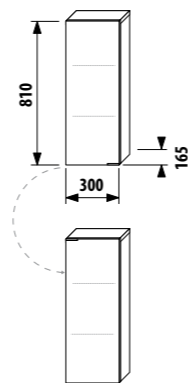

неглубокий средний шкафчик - левый

Артикул	Описание	Цвет корпуса/фасада			
		крем	мокко	белый	зеленый
4.5528.1.021.560.1	неглубокий средний шкафчик, 2 стеклянные полки, левая дверца	X			
4.5528.1.021.429.1	неглубокий средний шкафчик, 2 стеклянные полки, левая дверца		X		
4.5528.1.021.500.1	неглубокий средний шкафчик, 2 стеклянные полки, левая дверца			X	
4.5528.1.021.156.1	неглубокий средний шкафчик, 2 стеклянные полки, левая дверца				X

неглубокий средний шкафчик - правый

Артикул	Описание	Цвет корпуса/фасада			
		крем	мокко	белый	зеленый
4.5528.2.021.560.1	неглубокий средний шкафчик, 2 стеклянные полки, правая дверца	X			
4.5528.2.021.429.1	неглубокий средний шкафчик, 2 стеклянные полки, правая дверца		X		
4.5528.2.021.500.1	неглубокий средний шкафчик, 2 стеклянные полки, правая дверца			X	
4.5528.2.021.156.1	неглубокий средний шкафчик, 2 стеклянные полки, правая дверца				X

неглубокий высокий шкафчик

Артикул	Описание	Цвет корпуса/фасада				
		крем	мокко	белый	зеленый	серебро
4.5526.3.021.560.1	высокий шкафчик, 4 стеклянные полки, 2 дверцы левые/правые	X				
4.5526.3.021.429.1	высокий шкафчик, 4 стеклянные полки, 2 дверцы левые/правые		X			
4.5526.3.021.500.1	высокий шкафчик, 4 стеклянные полки, 2 дверцы левые/правые			X		
4.5526.3.021.156.1	высокий шкафчик, 4 стеклянные полки, 2 дверцы левые/правые				X	
4.5530.1.021.004.1	ножки, 1 пара					X
4.5532.1.021.500.1	стальной ящик-органайзер для высокого шкафчика					
4.5531.1.021.500.1	стальной ящик-органайзер для крепления на фронтальную дверцу					

глубокий высокий шкафчик