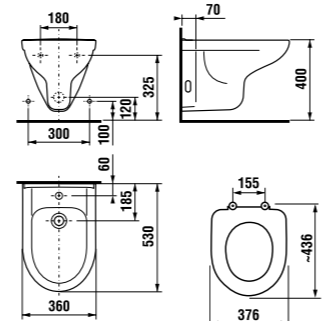

Артикул	Описание	ууу: 304 Монтажный набор включен
8.3061.1.000.304.1	подвесное биде	x x
Заказать отдельно:		
8.9034.9.000.890.1	установочный комплект, белый	
8.9034.9.000.891.1	установочный комплект, хром