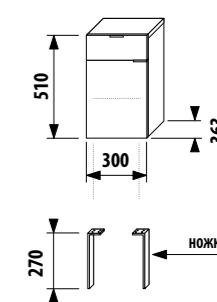

шкафчик с раковиной 70 см

Артикул	Описание	Цвет корпуса/фасада				
		крем	мокко	белый	зеленый	серебро
4.5516.2.021.560.1	модуль: шкафчик + раковина 70 см, 1 ящик	X				
4.5516.2.021.429.1	модуль: шкафчик + раковина 70 см, 1 ящик		X			
4.5516.2.021.500.1	модуль: шкафчик + раковина 70 см, 1 ящик			X		
4.5516.2.021.156.1	модуль: шкафчик + раковина 70 см, 1 ящик				X	
4.5530.1.021.004.1	ножки, 1 пара					X
4.5531.1.021.500.1	стальной ящик-органайзер для крепления на фронтальную дверцу					X

1+1 PACK
компактный шкафчик + раковина
- Безопасная доставка
- Компактная упаковка
- Простота сборки

шкафчик с раковиной 70 см без отверстия для смесителя

Артикул	Описание	Цвет корпуса/фасада				
		крем	мокко	белый	зеленый	серебро
4.5516.3.021.560.1	модуль: шкафчик + раковина 70 см, 1 ящик	X				
4.5516.3.021.429.1	модуль: шкафчик + раковина 70 см, 1 ящик		X			
4.5516.3.021.500.1	модуль: шкафчик + раковина 70 см, 1 ящик			X		
4.5516.3.021.156.1	модуль: шкафчик + раковина 70 см, 1 ящик				X	
4.5530.1.021.004.1	ножки, 1 пара					X
4.5531.1.021.500.1	стальной ящик-органайзер для крепления на фронтальную дверцу					X

1+1 PACK
компактный шкафчик + раковина
- Безопасная доставка
- Компактная упаковка
- Простота сборки

неглубокий средний шкафчик - левый

Артикул	Описание	Цвет корпуса/фасада				
		крем	мокко	белый	зеленый	серебро
4.5520.1.021.560.1	неглубокий средний шкафчик, 1 ящик, 1 стеклянная полка, левая дверца	X				
4.5520.1.021.429.1	неглубокий средний шкафчик, 1 ящик, 1 стеклянная полка, левая дверца		X			
4.5520.1.021.500.1	неглубокий средний шкафчик, 1 ящик, 1 стеклянная полка, левая дверца			X		
4.5520.1.021.156.1	неглубокий средний шкафчик, 1 ящик, 1 стеклянная полка, левая дверца				X	
4.5530.1.021.004.1	ножки, 1 пара					X

неглубокий средний шкафчик - правый