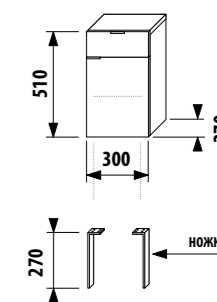

шкафчик с раковиной 70 см

Артикул	Описание	Цвет корпуса/фасада				
		крем	мокко	белый	зеленый	серебро
4.5516.2.021.560.1	модуль: шкафчик + раковина 70 см, 1 ящик	X				
4.5516.2.021.429.1	модуль: шкафчик + раковина 70 см, 1 ящик		X			
4.5516.2.021.500.1	модуль: шкафчик + раковина 70 см, 1 ящик			X		
4.5516.2.021.156.1	модуль: шкафчик + раковина 70 см, 1 ящик				X	
4.5530.1.021.004.1	ножки, 1 пара					X
4.5531.1.021.500.1	стальной ящик-органайзер для крепления на фронтальную дверцу					X

1+1 PACK
компактный шкафчик + раковина
- Безопасная доставка
- Компактная упаковка
- Простота сборки

шкафчик с раковиной 70 см без отверстия для смесителя

Артикул	Описание	Цвет корпуса/фасада				
		крем	мокко	белый	зеленый	серебро
4.5516.3.021.560.1	модуль: шкафчик + раковина 70 см, 1 ящик	X				
4.5516.3.021.429.1	модуль: шкафчик + раковина 70 см, 1 ящик		X			
4.5516.3.021.500.1	модуль: шкафчик + раковина 70 см, 1 ящик			X		
4.5516.3.021.156.1	модуль: шкафчик + раковина 70 см, 1 ящик				X	
4.5530.1.021.004.1	ножки, 1 пара					X
4.5531.1.021.500.1	стальной ящик-органайзер для крепления на фронтальную дверцу					X

1+1 PACK
компактный шкафчик + раковина
- Безопасная доставка
- Компактная упаковка
- Простота сборки

неглубокий средний шкафчик - левый

Артикул	Описание	Цвет корпуса/фасада				
		крем	мокко	белый	зеленый	серебро
4.5520.1.021.560.1	неглубокий средний шкафчик, 1 ящик, 1 стеклянная полка, левая дверца	X				
4.5520.1.021.429.1	неглубокий средний шкафчик, 1 ящик, 1 стеклянная полка, левая дверца		X			
4.5520.1.021.500.1	неглубокий средний шкафчик, 1 ящик, 1 стеклянная полка, левая дверца			X		
4.5520.1.021.156.1	неглубокий средний шкафчик, 1 ящик, 1 стеклянная полка, левая дверца				X	
4.5530.1.021.004.1	ножки, 1 пара					X

неглубокий средний шкафчик - правый