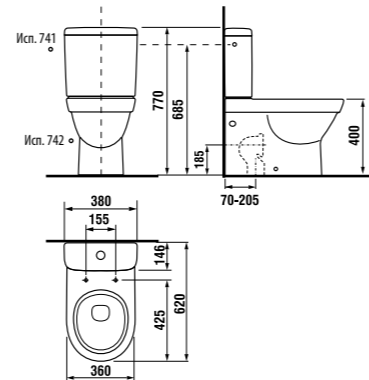

Запасные части:	
8.2821.2.000.000.1	бачок, боковой подвод воды, вкл. механизм против образования конденсата
8.2821.3.000.000.1	бачок, нижний подвод воды, не вкл. механизм против образования конденсата
8.2821.4.000.000.1	крышка бачка
8.9748.5.000.000.1	пластиковый элемент против образования конденсата
7.H000.0.100.R	сливной механизм
8.9135.3.000.000.1	наливной механизм 3/8", белый
8.9135.4.000.000.1	наливной механизм 1/2", белый
8.9136.3.000.000.1	кнопка смыва
8.9175.3.000.000.1	установочный комплект для унитаза
8.9417.1.000.000.1	уплотнитель