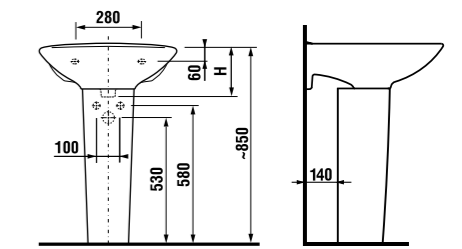

раковина с пьедесталом