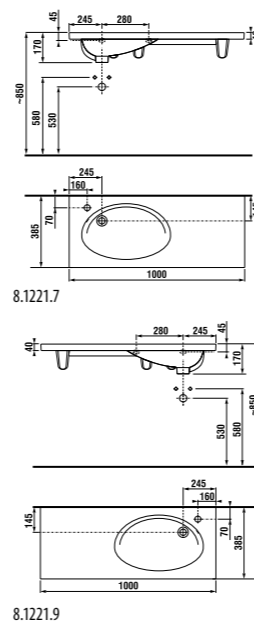

раковина-столешница 65 см

Артикул	Описание	ууу: 106	109
8.1221.6.000.ууу.1	раковина-столешница 65 см	x	x

Заказать отдельно:
3.8121.1.004.000.1 фронтальный полотенцедержатель для раковины 65 см, нержавеющая сталь
3.8121.4.004.000.1 боковой полотенцедержатель для раковины Tigo, левый/правый, нержавеющая сталь

Фронтальный и боковой полотенцедержатели не могут быть установлены одновременно.

раковина-столешница 80 см

Артикул	Описание	ууу: 106	109
8.1221.8.000.ууу.1	раковина-столешница 80 см*	x	x

* Выравнивающая паста включена в комплект.

Заказать отдельно:
3.8121.2.004.000.1 фронтальный полотенцедержатель для раковины 65 см, нержавеющая сталь
3.8121.4.004.000.1 боковой полотенцедержатель для раковины Tigo, левый/правый, нержавеющая сталь

Фронтальный и боковой полотенцедержатели не могут быть установлены одновременно.

асимметричная раковина-столешница 100 см

Артикул	Описание	ууу: 105	106	109
8.1221.7.000.105.1	асимметричная раковина-столешница 100 см* (раковина слева)	x		
8.1221.7.000.109.1	асимметричная раковина-столешница 100 см* (раковина слева)		x	
8.1221.9.000.106.1	асимметричная раковина-столешница 100 см* (раковина справа)		x	
8.1221.9.000.109.1	асимметричная раковина-столешница 100 см* (раковина справа)			x

* Выравнивающая паста включена в комплект.

Заказать отдельно:
3.8121.5.004.000.1 фронтальный полотенцедержатель для раковины 100 см, нержавеющая сталь
3.8121.4.004.000.1 боковой полотенцедержатель для раковины Tigo, левый/правый, нержавеющая сталь

Фронтальный и боковой полотенцедержатели не могут быть установлены одновременно.

двойная раковина-столешница 125 см

Артикул	Описание	ууу: 104	109
8.1421.7.000.ууу.1	двойная раковина-столешница 125 см*	x	x