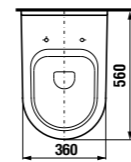

Для коллекции Cubito мы рекомендуем напольные унитазы и унитазы-компакты из коллекций Pure и Mio, см. стр. 22, 58-59.

Код xxx в артикуле продукта = номер цвета (000 белый, 100 Jika perla).

JIKA•perla

JIKA PERLA

Водоотталкивающее покрытие Jika Perla: защищает керамическую поверхность и облегчает уход за ней.