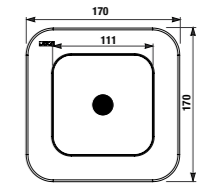

СПЕЦИАЛЬНЫЕ ИЗДЕЛИЯ ПИССУАРЫ

ИСТОЧНИК ПИТАНИЯ

Артикул	Описание
8.9507.1.000.000.1	источник питания на 5 писсуаров Golem Antivandal, Domino Sensor, 24 V, 50 Hz
8.9507.2.000.000.1	источник питания на 9 писсуаров Golem Antivandal, Domino Sensor, 24 V, 50 Hz

писсуар Golem с внутренним подводом воды

Артикул	Описание
8.4306.0.000.000.1	писсуар Golem

Заказать отдельно:

8.9034.9.000.890.1	установочный комплект, цвет белый
8.9034.9.000.891.1	установочный комплект, цвет хром
8.9200.3.000.000.1	сифон, горизонтальный/вертикальный выпуск
8.9480.7.000.000.1	трубка 1/2", внутренний подвод воды
8.9480.8.000.000.1	резиновая уплотняющая прокладка, внутренняя
8.9106.2.000.000.1	фильтр

писсуар Livo с внутренним подводом воды

Артикул	Описание
8.4020.0.000.000.1	писсуар Livo

Заказать отдельно:

8.9253.6.000.890.1	установочный комплект, цвет белый
8.9253.6.000.891.1	установочный комплект, цвет хром
8.9200.3.000.000.1	сифон, горизонтальный/вертикальный выпуск
8.9480.7.000.000.1	трубка 1/2", внутренний подвод воды
8.9480.8.000.000.1	резиновая уплотняющая прокладка, внутренняя
8.9107.3.000.000.1	фильтр

ВНИМАНИЕ! ДЛЯ УСТАНОВКИ ПИССУАРА LIVO требуются болты 8.9253.6 (длина 40 мм).

технические аксессуары для писсуаров Golem и Livo с внутренним подводом воды

СПЕЦИАЛЬНЫЕ ИЗДЕЛИЯ ПИССУАРЫ

смывной механизм для писсуара, внутренний подвод воды, ик-сенсор