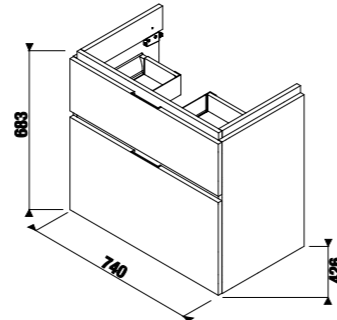

шкафчик под раковину 75 см, 2 ящика

НОВИНКА

Артикул	Описание	Цветовая гамма		
		белый глянец	темная сосна	дуб
4.0J42.5.403.500.1	шкафчик под раковину 75 см 8.1242.1, 2 ящика, отверстие для смесителя справа	X		
4.0J42.5.403.461.1	шкафчик под раковину 75 см 8.1242.1, 2 ящика, отверстие для смесителя справа		X	
4.0J42.5.403.519.1	шкафчик под раковину 75 см 8.1242.1, 2 ящика, отверстие для смесителя справа			X
4.0J42.5.404.500.1	шкафчик под раковину 75 см 8.1242.2, 2 ящика, отверстие для смесителя слева	X		
4.0J42.5.404.461.1	шкафчик под раковину 75 см 8.1242.2, 2 ящика, отверстие для смесителя слева		X	
4.0J42.5.404.519.1	шкафчик под раковину 75 см 8.1242.2, 2 ящика, отверстие для смесителя слева			X

Рекомендуем компактный сифон Jіka 8.9424.6.000.000.1.

шкафчик под раковину 85 см

Артикул	Описание	Цветовая гамма		
		белый глянец	темная сосна	дуб
4.0J42.6.301.500.1	шкафчик под раковину 85 см 8.1042.6, 1 ящик	X		
4.0J42.6.301.461.1	шкафчик под раковину 85 см 8.1042.6, 1 ящик		X	
4.0J42.6.301.519.1	шкафчик под раковину 85 см 8.1042.6, 1 ящик			X

Рекомендуем компактный сифон Jіka 8.9424.6.000.000.1.

шкафчик под раковину 85 см, 2 ящика

НОВИНКА

Артикул	Описание	Цветовая гамма		
		белый глянец	темная сосна	дуб
4.0J42.6.402.500.1	шкафчик под раковину 85 см 8.1242.6, 2 ящика	X		
4.0J42.6.402.461.1	шкафчик под раковину 85 см 8.1242.6, 2 ящика		X	
4.0J42.6.402.519.1	шкафчик под раковину 85 см 8.1242.6, 2 ящика			X

Рекомендуем компактный сифон Jіka 8.9424.6.000.000.1.

шкафчик под двойную раковину 130 см, 4 ящика