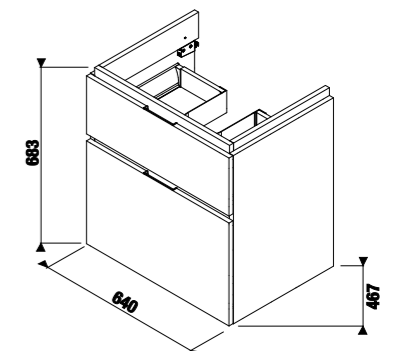

шкафчик под раковину 55 см, 2 ящика

НОВИНКА

Артикул	Описание	Цветовая гамма
		<table border="0"> <tr> <td></td> <td></td> <td></td> </tr> <tr> <td>белый глянец</td> <td>темная сосна</td> <td>дуб</td> </tr> </table>
4.0J42.2.402.500.1	шкафчик под раковину 55 см 8.1042.2, 2 ящика	X
4.0J42.2.402.461.1	шкафчик под раковину 55 см 8.1042.2, 2 ящика	X
4.0J42.2.402.519.1	шкафчик под раковину 55 см 8.1042.2, 2 ящика	X

Рекомендуем компактный сифон Jіka 8.9424.6.000.000.1.

шкафчик под раковину 60 см

Артикул	Описание	Цветовая гамма
		<table border="0"> <tr> <td></td> <td></td> <td></td> </tr> <tr> <td>белый глянец</td> <td>темная сосна</td> <td>дуб</td> </tr> </table>
4.0J42.3.301.500.1	шкафчик под раковину 60 см 8.1042.3, 1 ящик	X
4.0J42.3.301.461.1	шкафчик под раковину 60 см 8.1042.3, 1 ящик	X
4.0J42.3.301.519.1	шкафчик под раковину 60 см 8.1042.3, 1 ящик	X

Рекомендуем компактный сифон Jіka 8.9424.6.000.000.1.

шкафчик под раковину 60 см, 2 ящика

НОВИНКА

Артикул	Описание	Цветовая гамма
		<table border="0"> <tr> <td></td> <td></td> <td></td> </tr> <tr> <td>белый глянец</td> <td>темная сосна</td> <td>дуб</td> </tr> </table>
4.0J42.3.402.500.1	шкафчик под раковину 60 см 8.1042.3, 2 ящика	X
4.0J42.3.402.461.1	шкафчик под раковину 60 см 8.1042.3, 2 ящика	X
4.0J42.3.402.519.1	шкафчик под раковину 60 см 8.1042.3, 2 ящика	X

Рекомендуем компактный сифон Jіka 8.9424.6.000.000.1.

шкафчик под раковину 65 см

Артикул	Описание	Цветовая гамма
		<table border="0"> <tr> <td></td> <td></td> <td></td> </tr> <tr> <td>белый глянец</td> <td>темная сосна</td> <td>дуб</td> </tr> </table>
4.0J42.4.301.500.1	шкафчик под раковину 65 см 8.1042.4, 1 ящик	X
4.0J42.4.301.461.1	шкафчик под раковину 65 см 8.1042.4, 1 ящик	X
4.0J42.4.301.519.1	шкафчик под раковину 65 см 8.1042.4, 1 ящик	X

Рекомендуем компактный сифон Jіka 8.9424.6.000.000.1.

шкафчик под раковину 65 см, 2 ящика

НОВИНКА

Артикул	Описание	Цветовая гамма
		<table border="0"> <tr> <td></td> <td></td> <td></td> </tr> <tr> <td>белый глянец</td> <td>темная сосна</td> <td>дуб</td> </tr> </table>
4.0J42.4.402.500.1	шкафчик под раковину 65 см 8.1042.4, 2 ящика	X
4.0J42.4.402.461.1	шкафчик под раковину 65 см 8.1042.4, 2 ящика	X
4.0J42.4.402.519.1	шкафчик под раковину 65 см 8.1042.4, 2 ящика	X

Рекомендуем компактный сифон Jіka 8.9424.6.000.000.1.