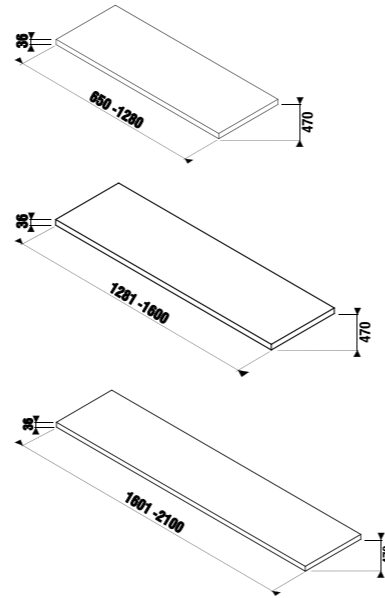

подрезаемые столешницы

Артикул	Описание	Цветовая гамма		
		белый	темная сосна	дуб
4.6J42.0.010.500.1	подрезаемая столешница 65-128 см, без отверстия, без крепления	X		
4.6J42.0.010.461.1	подрезаемая столешница 65-128 см, без отверстия, без крепления		X	
4.6J42.0.010.519.1	подрезаемая столешница 65-128 см, без отверстия, без крепления			X
4.6J42.1.010.500.1	подрезаемая столешница 128,1-160 см, без отверстия, без крепления	X		
4.6J42.1.010.461.1	подрезаемая столешница 128,1-160 см, без отверстия, без крепления		X	
4.6J42.1.010.519.1	подрезаемая столешница 128,1-160 см, без отверстия, без крепления			X
4.6J42.2.010.500.1	подрезаемая столешница 160,1-210 см, без отверстия, без крепления	X		
4.6J42.2.010.461.1	подрезаемая столешница 160,1-210 см, без отверстия, без крепления		X	
4.6J42.2.010.519.1	подрезаемая столешница 160,1-210 см, без отверстия, без крепления			X
4.7J00.4.000.000.1	крепление для подрезаемой столешницы, регулируемое, белое			
4.5013.3.172.000.1	крепление для подрезаемой столешницы, регулируемое, серебро			

столешница с 1 отверстием

Артикул	Описание	Цветовая гамма		
		белый	темная сосна	дуб
4.6J42.3.011.500.1	подрезаемая столешница 65-160 см, для раковин Cubito 45-75 см, 1 отверстие слева/справа, без крепления	X		
4.6J42.3.011.461.1	подрезаемая столешница 65-160 см, для раковин Cubito 45-75 см, 1 отверстие слева/справа, без крепления		X	
4.6J42.3.011.519.1	подрезаемая столешница 65-160 см, для раковин Cubito 45-75 см, 1 отверстие слева/справа, без крепления			X
4.7J00.4.000.000.1	крепление для подрезаемой столешницы, регулируемое, белое			
4.5013.3.172.000.1	крепление для подрезаемой столешницы, регулируемое, серебро