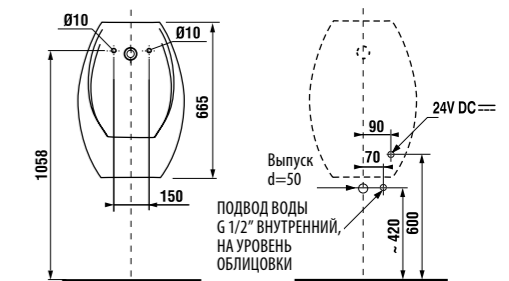

1. А - ИК-датчик с распылителем воды
2. В - зона действия
3. С - управляющая электроника
4. Д - электромагнитный вентиль
5. Е - угловой вентиль с фильтром
6. Ф - сифон