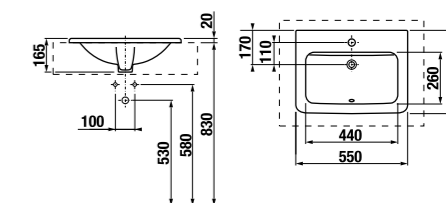

встраиваемая раковина Cubito

Артикул	Описание
8.1742.2.000.104.1	встраиваемая раковина, 55 см, 1 отверстие для смесителя

напольный унитаз Zeta plus, вертикальный выпуск

Артикул	Описание	Выпуск
8.2174.6.000.000.1	напольный унитаз Zeta plus	↓ X