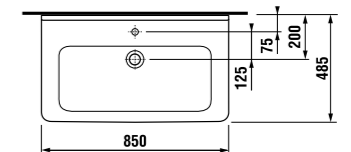

Артикул	Описание	ууу: 104
8.1042.6.xxx.yyy.1	раковина 85 см*	x
8.1995.1.000.028.1	полуьедестал с установочным комплектом (арт. 8.9001.5.000.000.1)	

* выравнивающая паста включена в комплект

Заказать отдельно:

8.9034.9.000.000.1	установочный комплект для раковин
3.7473.0.004.000.1	сифон для раковины Cubito 5/4" – 32 мм, хром, медь
3.7242.0.004.010.1	запорный вентиль Cubito 3/8" – 1/2" мм, хром, 2 шт