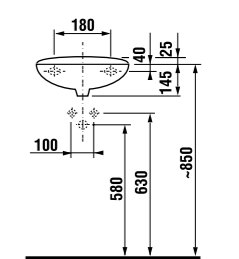

раковина с полупьедесталом

	L	B	A	H
50 см	500	410	185	280
55 см	550	450	195	280
60 см	600	490	215	280

раковина с пьедесталом

мини-раковина 40 см

Артикул	Описание	ууу: 105 109 106		
8.1527.1.000.ууу.9	мини-раковина 40 см с установочным комплектом	x	x	x