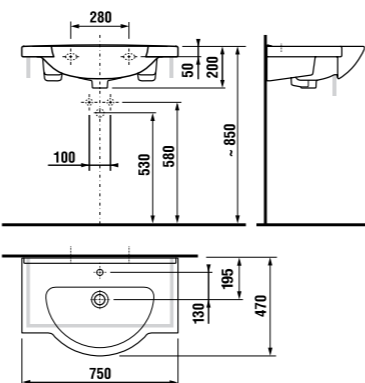

раковина-столешница 75 см

JICA • perla

Артикул	Описание	ууу: 104
8.1471.6.ххх.ууу.1	раковина-столешница 75 см	х
Заказать отдельно:		
8.9034.9.000.000.1	установочный комплект для раковины	
8.9424.6.000.000.1	компактный сифон