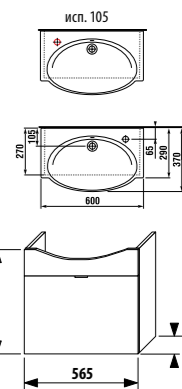

ПАКК 1+1
1+1 ПАКК
компактный шкафчик + раковина
- Безопасная доставка
- Компактная упаковка
- Простота сборки