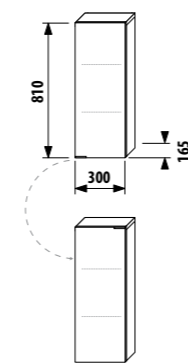

неглубокий средний шкафчик - левый

Артикул	Описание	Цвет корпуса/фасада			
		крем	мокко	белый	зеленый
4.5528.1.021.560.1	неглубокий средний шкафчик, 2 стеклянные полки, левая дверца	X			
4.5528.1.021.429.1	неглубокий средний шкафчик, 2 стеклянные полки, левая дверца		X		
4.5528.1.021.500.1	неглубокий средний шкафчик, 2 стеклянные полки, левая дверца			X	
4.5528.1.021.156.1	неглубокий средний шкафчик, 2 стеклянные полки, левая дверца				X

неглубокий средний шкафчик - правый

Артикул	Описание	Цвет корпуса/фасада			
		крем	мокко	белый	зеленый
4.5528.2.021.560.1	неглубокий средний шкафчик, 2 стеклянные полки, правая дверца	X			
4.5528.2.021.429.1	неглубокий средний шкафчик, 2 стеклянные полки, правая дверца		X		
4.5528.2.021.500.1	неглубокий средний шкафчик, 2 стеклянные полки, правая дверца			X	
4.5528.2.021.156.1	неглубокий средний шкафчик, 2 стеклянные полки, правая дверца				X

неглубокий высокий шкафчик

Артикул	Описание	Цвет корпуса/фасада				
		крем	мокко	белый	зеленый	серебро
4.5526.3.021.560.1	высокий шкафчик, 4 стеклянные полки, 2 дверцы левые/правые	X				
4.5526.3.021.429.1	высокий шкафчик, 4 стеклянные полки, 2 дверцы левые/правые		X			
4.5526.3.021.500.1	высокий шкафчик, 4 стеклянные полки, 2 дверцы левые/правые			X		
4.5526.3.021.156.1	высокий шкафчик, 4 стеклянные полки, 2 дверцы левые/правые				X	
4.5530.1.021.004.1	ножки, 1 пара					X
4.5532.1.021.500.1	стальной ящик-органайзер для высокого шкафчика					
4.5531.1.021.500.1	стальной ящик-органайзер для крепления на фронтальную дверцу					

глубокий высокий шкафчик