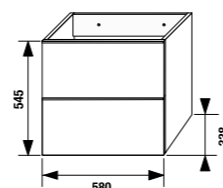

Артикул	Описание
4.5583.1.174.500.1	шкафчик под раковину 60 см, 1 ящик
4.5583.2.174.500.1	шкафчик под раковину 60 см, 2 ящика