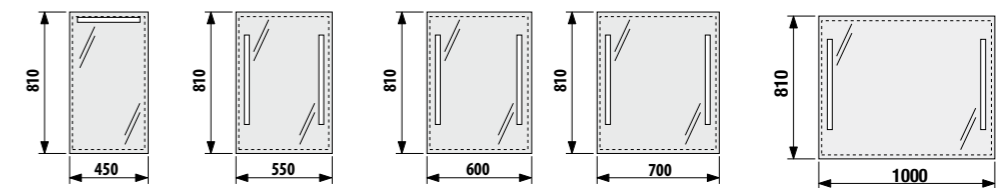

ЗЕРКАЛА И СВЕТИЛЬНИКИ

Отличительной особенностью зеркал Clear выступает возможность оборудовать их системой антизапотевания. Зеркала с подсветкой удобны в использовании благодаря мягкому свету, распространяемому в пространстве вблизи зеркала. Эту систему можно использовать даже в небольших ваннных комнатах, куда не проникает дневной свет. Светильники Jіka, имея уровень защиты IP44, могут быть установлены на расстоянии 60 см от ванны.

зеркала без подсветки

Артикул	Описание	Размеры
4.5570.1.173.144.1	прямоугольное, вкл. крепление к стене, скос 5 мм с каждой стороны, алюминиевая рама с 3 сторон, с возможностью установки освещения или/и системы антизапотевания максимального размера 574 × 274 мм	45 × 81 см
4.5571.1.173.144.1	прямоугольное, вкл. крепление к стене, скос 5 мм с каждой стороны, алюминиевая рама с 3 сторон, с возможностью установки освещения или/и системы антизапотевания максимального размера 274 × 274 мм	55 × 81 см
4.5572.1.173.144.1	прямоугольное, вкл. крепление к стене, скос 5 мм с каждой стороны, алюминиевая рама с 3 сторон, с возможностью установки освещения или/и системы антизапотевания максимального размера 274 × 274 мм	60 × 81 см
4.5573.1.173.144.1	прямоугольное, вкл. крепление к стене, скос 5 мм с каждой стороны, алюминиевая рама с 3 сторон, с возможностью установки освещения или/и системы антизапотевания максимального размера 574 × 274 мм	70 × 81 см
4.5576.1.173.144.1	прямоугольное, вкл. крепление к стене, скос 5 мм с каждой стороны, алюминиевая рама с 3 сторон, с возможностью установки освещения или/и системы антизапотевания максимального размера 574 × 274 мм	100 × 81 см

светильник для зеркала