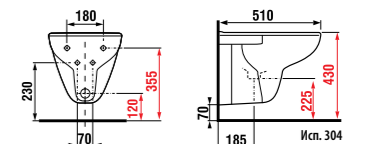

Артикул	Описание	ууу: 304	302
8.3061.2.000.ууу.1	подвесное биде	x	x
Заказать отдельно:			
8.9034.9.000.890.1	установочный комплект, белый		
8.9034.9.000.891.1	установочный комплект, хром		
8.9269.5.000.000.1	комплект шумоизоляционных пластин		
8.9461.4.000.000.1	выравнивающая паста		

Обратите внимание на высоту подключения.