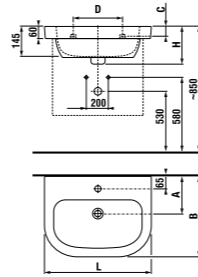

10 лет на керамические изделия.

MAGIC FIX

раковины 50, 55, 60 и 65 см

Артикул	Описание	ууу: 104	109	134	139
8.1261.1.000.ууу.1	раковина 50 см	x	x	x	x
8.1261.2.000.ууу.1	раковина 55 см	x	x		
8.1261.3.000.ууу.1	раковина 60 см	x	x		
8.1261.4.000.ууу.1	раковина 65 см	x	x		