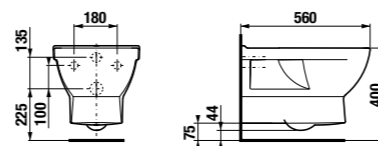

подвесное биде

JIKA•perla **total CLEAN** SLOWCLOSE

Артикул	Описание	ууу: 304	302
8.3142.2.xxx.ууу.1	подвесное биде	x	x

Заказать отдельно:

8.9034.9.000.890.1	установочный комплект, белый
8.9034.9.000.891.1	установочный комплект, хром
8.9269.5.000.000.1	комплект шумоизоляционных пластин
8.9461.4.000.000.1	выравнивающая паста

подвесной унитаз

JIKA•perla

Артикул	Описание
8.2042.2.xxx.000.1	подвесной унитаз

Заказать отдельно:

8.9271.1.300.000.1	дюрпластовое сиденье для унитаза с крышкой МЮ, антибактериальная обработка, быстръемные стальные петли
8.9271.2.300.000.1	дюрпластовое сиденье для унитаза с крышкой МЮ, антибактериальная обработка, механизм мягкого закрывания Slowclose
8.9269.5.000.000.1	комплект шумоизоляционных пластин
8.9461.4.000.000.1	выравнивающая паста

Для коллекции Cubito мы рекомендуем напольные унитазы и унитазы-компакты из коллекций Pure и Mio, см. стр. 22, 58-59.

Код xxx в артикуле продукта = номер цвета (000 белый, 100 Jika perla).

JIKA•perla

JIKA PERLA

Водоотталкивающее покрытие Jika Perla: защищает керамическую поверхность и облегчает уход за ней.

Возможно заказать для некоторых керамических изделий коллекций Mio, Cubito.

TOTAL CLEAN

Система каналов слива по всему контуру унитаза. Таким образом достигается равномерное распределение воды и полная гигиеничность

SLOWCLOSE

Механизм мягкого закрывания, позволяющий бесшумно закрывать сиденье.