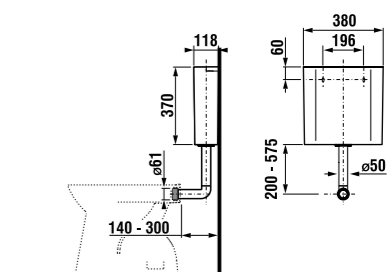

Преимущества

- выполнен из качественного пластика с толщиной стенок 4-5 мм
- устойчив к UV-излучению
- цвет идентичен цвету керамики
- бесшумный
- регулируемая высота установки