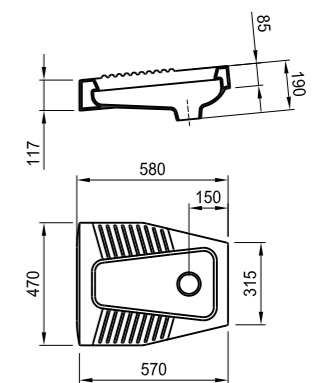

Артикул	Описание	Выпуск
8.2322.3.000.000.3	чаша Генуя	↓ X