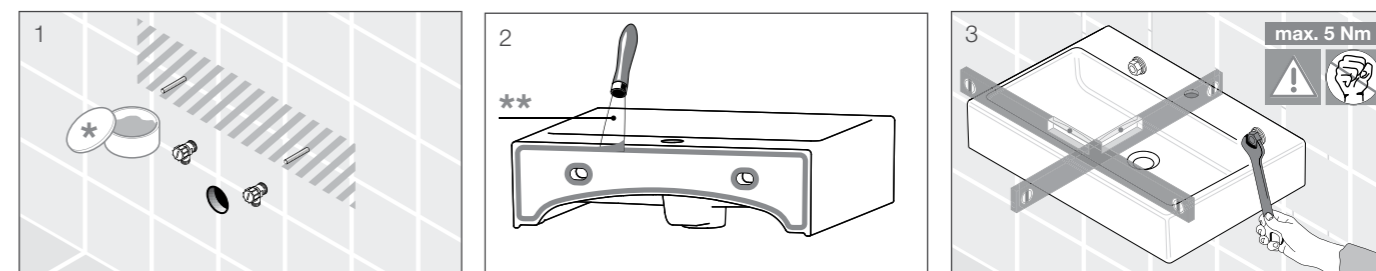

арматура для унитаза Era

Артикул	Описание
8.2453.2.000.242.1	Era унитаз-компакт, горизонтальный выпуск

Артикул	Описание
R.5880.1.31	Era комплект 2-х режимной арматуры

В комплект входит:

8.9053.2.000.000.9	нажимная кнопка для сливного механизма ATLAS
8.9053.3.000.000.9	сливной механизм ATLAS, 2-х режимный
8.9053.4.000.000.9	наливной механизм UNIBOTTOM
8.9053.5.000.000.9	уплотнительное кольцо между бачком и чашей
8.9053.6.000.000.9	запорное кольцо для сливного механизма ATLAS
8.9053.7.000.000.9	комплект крепежа M6x65 Oliveira

арматура для унитаза Vega

Артикул	Описание
8.2451.4.000.242.1	Vega унитаз-компакт, косой выпуск

Артикул	Описание
R.5880.1.34	Vega комплект 2-х режимной арматуры

В комплект входит:

8.9053.2.000.000.9	нажимная кнопка для сливного механизма ATLAS
8.9053.3.000.000.9	сливной механизм ATLAS, 2-х режимный
8.9053.4.000.000.9	наливной механизм UNIBOTTOM
8.9053.5.000.000.9	уплотнительное кольцо между бачком и чашей
8.9053.6.000.000.9	запорное кольцо для сливного механизма ATLAS
8.9053.7.000.000.9	комплект крепежа M6x65 Oliveira

При установке керамических изделий опционально можно заказать **выравнивающую пасту** или **шумоизоляционные пластины**.

Монтаж выравнивающей пасты 8.9461.4.000.000.1

* Жидкое мыло

** Толщина слоя выравнивающей пасты 5-10 мм