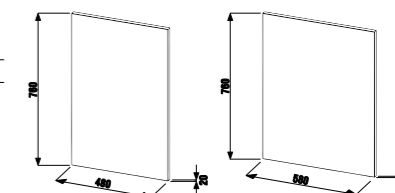

зеркало

Артикул	Описание
4.5416.5.434.500.1	зеркало 50 см, на основе
4.5416.7.434.500.1	зеркало 50 см, на основе