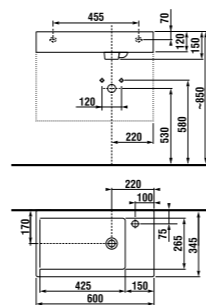

раковина 50 см

Артикул	Описание
8.1342.1.xxx.106.1	раковина 50 см, отверстие для смесителя справа

раковина 60 см

Артикул	Описание
8.1342.2.xxx.106.1	раковина 60 см, отверстие для смесителя справа

раковина 80 см