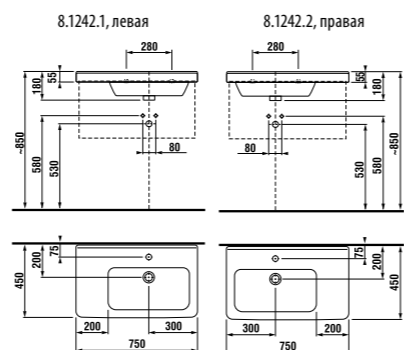

ГARANTEE 10 ЛЕТ
MAGIC FIX JIKA • perla

Код xxx в артикуле продукта = номер цвета (000 белый, 100 Jika perla).

двойная раковина 130 см

Артикул	Описание	ууу: 104	ууу: 109
8.1442.0.xxx.yyy.1	двойная раковина 130 см*	x	x

Заказать отдельно:
3.7473.0.004.000.1 сифон для раковины Cubito 5/4" – 32 мм, хром, медь

*выравнивающая паста включена в комплект

двойная раковина 130 см с полупьедесталом

Артикул	Описание	ууу: 104	ууу: 109
8.1442.0.xxx.yyy.1	двойная раковина 130 см*	x	x
8.1995.1.000.028.1	полупьедестал с установочным комплектом (арт. 8.9001.5.000.000.1)		

*выравнивающая паста включена в комплект

Заказать отдельно:
8.9034.9.000.000.1 установочный комплект для раковин
3.7473.0.004.000.1 сифон для раковины Cubito 5/4" – 32 мм, хром, медь
3.7242.0.004.010.1 запорный вентиль Cubito 3/8" – 1/2" мм, хром, 2 шт

ГARANTEE 10 ЛЕТ
MAGIC FIX JIKA • perla