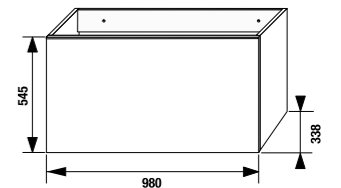

Артикул	Описание
4.5590.1.174.500.1	шкафчик под раковину 100 см, 1 ящик
4.5590.2.174.500.1	шкафчик под раковину 100 см, 2 ящика