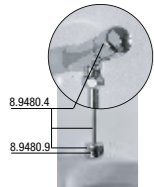

Арматура смыва, рекомендуемая для писсуаров Livo 8.4020.1 и 8.4020.0, для писсуаров Korint.

арматура смыва для вентиля под давлением

Заказать отдельно:	
8.9480.4	клапан (крышка, трубка) с таймером
8.9200.3	пластиковый сифон (горизонтальный/вертикальный выпуск)