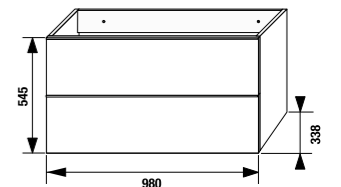

Артикул	Описание
4.5590.1.174.500.1	шкафчик под раковину 100 см, 1 ящик
4.5590.2.174.500.1	шкафчик под раковину 100 см, 2 ящика