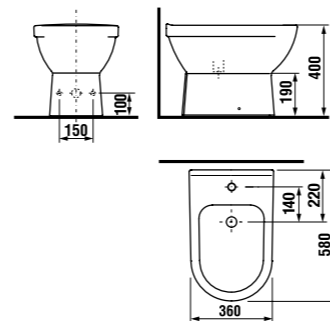

напольный унитаз

Артикул	Описание	Выпуск	Включает установочный комплект
8.2571.6.xxx.000.1	напольный унитаз	x	x
Запасные части:			
8.9175.3.000.000.1	установочный комплект для унитаза		
Заказать отдельно:			
8.9271.1.3xx.000.1	дюропластовое сиденье для унитаза с крышкой Mio, антибактериальная обработка, быстросъемные стальные петли		
8.9271.2.3xx.000.1	дюропластовое сиденье для унитаза с крышкой Mio, антибактериальная обработка, механизм мягкого закрывания Slowclose		
8.9902.5.000.000.1	колесо выпуска Varig для расстояния 220–350 мм		
8.9009.2.000.000.1	колесо выпуска Varig для расстояния 70–220 мм		

напольное биде

Артикул	Описание	304	Включает установочный комплект
8.3271.2.xxx.304.1	напольное биде	x	x
Запасные части:			
8.9175.3.000.000.1	установочный комплект для биде		

унитаз-компакт

Артикул	Описание	Подвод воды	Сливной механизм	Выпуск	Включает установочный комплект
8.2371.6.xxx.000.1	чаша унитаза			x	x
8.2771.2.xxx.241.1	бачок	x	x		
8.2771.3.xxx.242.1	бачок	x	x		
Заказать отдельно:					
8.9271.1.3xx.000.1	дюропластовое сиденье для унитаза с крышкой Mio, антибактериальная обработка, быстросъемные стальные петли				
8.9271.2.3xx.000.1	дюропластовое сиденье для унитаза с крышкой Mio, антибактериальная обработка, механизм мягкого закрывания Slowclose				
8.9902.5.000.000.1	колесо выпуска Varig для расстояния 220–350 мм				
8.9009.2.000.000.1	колесо выпуска Varig для расстояния 70–220 мм				

Код xxx в артикуле продукта = номер цвета (000 белый, 100 Jika perla).

унитаз-компакт, высокая чаша