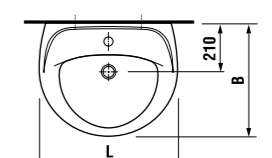

раковина с пьедесталом