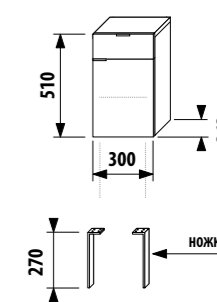

шкафчик с раковиной 70 см

Артикул	Описание	Цвет корпуса/фасада				
		крем	мокко	белый	зеленый	серебро
4.5516.2.021.560.1	модуль: шкафчик + раковина 70 см, 1 ящик	X				
4.5516.2.021.429.1	модуль: шкафчик + раковина 70 см, 1 ящик		X			
4.5516.2.021.500.1	модуль: шкафчик + раковина 70 см, 1 ящик			X		
4.5516.2.021.156.1	модуль: шкафчик + раковина 70 см, 1 ящик				X	
4.5530.1.021.004.1	ножки, 1 пара					X
4.5531.1.021.500.1	стальной ящик-органайзер для крепления на фронтальную дверцу					X

1+1 PACK
компактный шкафчик + раковина
- Безопасная доставка
- Компактная упаковка
- Простота сборки

шкафчик с раковиной 70 см без отверстия для смесителя

Артикул	Описание	Цвет корпуса/фасада				
		крем	мокко	белый	зеленый	серебро
4.5516.3.021.560.1	модуль: шкафчик + раковина 70 см, 1 ящик	X				
4.5516.3.021.429.1	модуль: шкафчик + раковина 70 см, 1 ящик		X			
4.5516.3.021.500.1	модуль: шкафчик + раковина 70 см, 1 ящик			X		
4.5516.3.021.156.1	модуль: шкафчик + раковина 70 см, 1 ящик				X	
4.5530.1.021.004.1	ножки, 1 пара					X
4.5531.1.021.500.1	стальной ящик-органайзер для крепления на фронтальную дверцу					X

1+1 PACK
компактный шкафчик + раковина
- Безопасная доставка
- Компактная упаковка
- Простота сборки

неглубокий средний шкафчик - левый

Артикул	Описание	Цвет корпуса/фасада				
		крем	мокко	белый	зеленый	серебро
4.5520.1.021.560.1	неглубокий средний шкафчик, 1 ящик, 1 стеклянная полка, левая дверца	X				
4.5520.1.021.429.1	неглубокий средний шкафчик, 1 ящик, 1 стеклянная полка, левая дверца		X			
4.5520.1.021.500.1	неглубокий средний шкафчик, 1 ящик, 1 стеклянная полка, левая дверца			X		
4.5520.1.021.156.1	неглубокий средний шкафчик, 1 ящик, 1 стеклянная полка, левая дверца				X	
4.5530.1.021.004.1	ножки, 1 пара					X

неглубокий средний шкафчик - правый