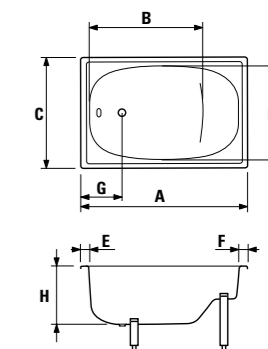

Заказать отдельно:

2.9400.0.000.000.1	металлические ножки для ванны RIGA mini
2.9481.5.004.000.1	автоматический перелив, включая сифон 40/50 мм, длина 550 мм
2.9481.6.004.000.1	автоматический перелив, включая сифон 40/50 мм, длина 550 мм, исполнение медь
2.9481.7.004.000.1	автоматический перелив с подводом, включая сифон 40/50 мм, длина 550 мм, исполнение пластик
2.9481.8.004.000.1	автоматический перелив с подводом, включая сифон 40/50 мм, длина 550 мм, исполнение медь

	A	B	C	D	E	F	G	H
2.3400.0	1050	525	700	570	70	65	285	375

Эти зоны рекомендованы для размещения стока ванны или смесителя.

Области, обозначенные этим цветом, не рекомендованы для размещения стока ванны или смесителя.

E, F = ширина борта ванны.