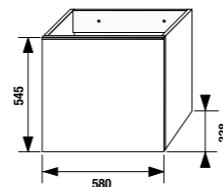

Артикул	Описание
4.5583.1.174.500.1	шкафчик под раковину 60 см, 1 ящик
4.5583.2.174.500.1	шкафчик под раковину 60 см, 2 ящика