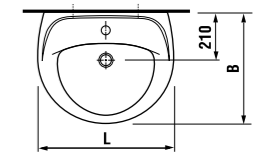

Артикул	Описание	ууу: 104 109 121		
8.1427.0.000.ууу.9	раковина 50 см с установочным комплектом	x	x	x
8.1427.1.000.ууу.9	раковина 55 см с установочным комплектом	x	x	x
8.1427.2.000.ууу.9	раковина 60 см с установочным комплектом	x	x	x
8.1927.0.000.000.9	пьедестал			
8.1927.1.000.000.5	полупьедестал