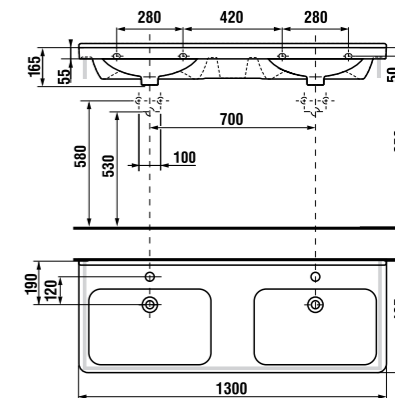

мини-раковина 45 см

Артикул	Описание	ууу: 104
8.1142.2.xxx.yyy.1	мини-раковина 45 см	x

Заказать отдельно:
8.9034.9.000.000.1 установочный комплект для раковин
3.7473.0.004.000.1 сифон для раковины Cubito 5/4" – 32 мм, хром, медь
3.7242.0.004.010.1 запорный вентиль Cubito 3/8" – 1/2" мм, хром, 2 шт

асимметричная мини-раковина 45 см

Артикул	Описание	ууу: 105	ууу: 106
8.1142.3.xxx.yyy.1	асимметричная раковина 45 см, с установочным комплектом, левая	x	
8.1142.4.xxx.yyy.1	асимметричная раковина 45 см, с установочным комплектом, правая		x

Заказать отдельно:
3.7473.0.004.000.1 сифон для раковины Cubito 5/4" – 32 мм, хром, медь
3.7242.0.004.010.1 запорный вентиль Cubito 3/8" – 1/2" мм, хром, 2 шт

асимметричная раковина 75 см

Артикул	Описание	ууу: 104	ууу: 109
8.1242.1.xxx.yyy.1	асимметричная раковина 75 см, левая	x	x
8.1242.2.xxx.yyy.1	асимметричная раковина 75 см, правая	x	x
8.1995.1.000.028.1	полупьедестал с установочным комплектом (арт. 8.9001.5.000.000.1)		

Заказать отдельно:
8.9034.9.000.000.1 установочный комплект для раковин
3.7473.0.004.000.1 сифон для раковины Cubito 5/4" – 32 мм, хром, медь
3.7242.0.004.010.1 запорный вентиль Cubito 3/8" – 1/2" мм, хром, 2 шт

ГARANTEE 10 ЛЕТ
MAGIC FIX JIKA • perla

Код xxx в артикуле продукта = номер цвета (000 белый, 100 Jika perla).

двойная раковина 130 см

Артикул	Описание	ууу: 104	ууу: 109
8.1442.0.xxx.yyy.1	двойная раковина 130 см*	x	x

Заказать отдельно:
3.7473.0.004.000.1 сифон для раковины Cubito 5/4" – 32 мм, хром, медь

*выравнивающая паста включена в комплект

двойная раковина 130 см с полупьедесталом

Артикул	Описание	ууу: 104	ууу: 109
8.1442.0.xxx.yyy.1	двойная раковина 130 см*	x	x
8.1995.1.000.028.1	полупьедестал с установочным комплектом (арт. 8.9001.5.000.000.1)