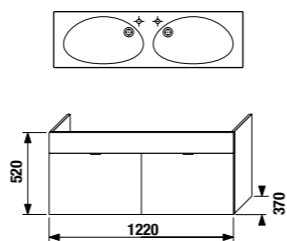

1+1 PACK
компактный шкафчик + раковина