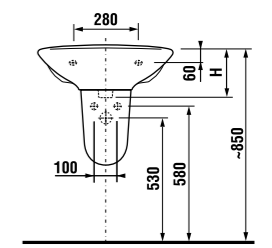

L	B	A	H
50 см	500	410	185	280
55 см	550	450	195	280
60 см	600	490	215	280