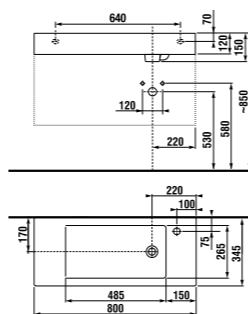

раковина 80 см

Артикул	Описание
8.1342.3.xxx.106.1	раковина 80 см, отверстие для смесителя справа*

* выравнивающая паста включена в комплект