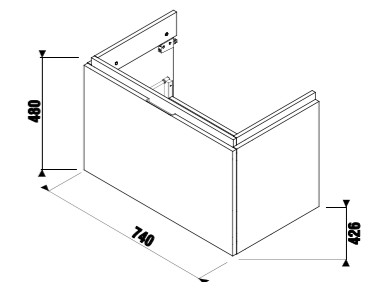

шкафчик под раковину 55 см, 2 ящика

НОВИНКА

Артикул	Описание	Цветовая гамма
		<table border="0"> <tr> <td></td> <td></td> <td></td> </tr> <tr> <td>белый глянец</td> <td>темная сосна</td> <td>дуб</td> </tr> </table>
4.0J42.2.402.500.1	шкафчик под раковину 55 см 8.1042.2, 2 ящика	X
4.0J42.2.402.461.1	шкафчик под раковину 55 см 8.1042.2, 2 ящика	X
4.0J42.2.402.519.1	шкафчик под раковину 55 см 8.1042.2, 2 ящика	X

Рекомендуем компактный сифон Jіka 8.9424.6.000.000.1.

шкафчик под раковину 60 см

Артикул	Описание	Цветовая гамма
		<table border="0"> <tr> <td></td> <td></td> <td></td> </tr> <tr> <td>белый глянец</td> <td>темная сосна</td> <td>дуб</td> </tr> </table>
4.0J42.3.301.500.1	шкафчик под раковину 60 см 8.1042.3, 1 ящик	X
4.0J42.3.301.461.1	шкафчик под раковину 60 см 8.1042.3, 1 ящик	X
4.0J42.3.301.519.1	шкафчик под раковину 60 см 8.1042.3, 1 ящик	X

Рекомендуем компактный сифон Jіka 8.9424.6.000.000.1.

шкафчик под раковину 60 см, 2 ящика

НОВИНКА

Артикул	Описание	Цветовая гамма
		<table border="0"> <tr> <td></td> <td></td> <td></td> </tr> <tr> <td>белый глянец</td> <td>темная сосна</td> <td>дуб</td> </tr> </table>
4.0J42.3.402.500.1	шкафчик под раковину 60 см 8.1042.3, 2 ящика	X
4.0J42.3.402.461.1	шкафчик под раковину 60 см 8.1042.3, 2 ящика	X
4.0J42.3.402.519.1	шкафчик под раковину 60 см 8.1042.3, 2 ящика	X

Рекомендуем компактный сифон Jіka 8.9424.6.000.000.1.

шкафчик под раковину 65 см

Артикул	Описание	Цветовая гамма
		<table border="0"> <tr> <td></td> <td></td> <td></td> </tr> <tr> <td>белый глянец</td> <td>темная сосна</td> <td>дуб</td> </tr> </table>
4.0J42.4.301.500.1	шкафчик под раковину 65 см 8.1042.4, 1 ящик	X
4.0J42.4.301.461.1	шкафчик под раковину 65 см 8.1042.4, 1 ящик	X
4.0J42.4.301.519.1	шкафчик под раковину 65 см 8.1042.4, 1 ящик	X

Рекомендуем компактный сифон Jіka 8.9424.6.000.000.1.

шкафчик под раковину 65 см, 2 ящика

НОВИНКА

Артикул	Описание	Цветовая гамма
		<table border="0"> <tr> <td></td> <td></td> <td></td> </tr> <tr> <td>белый глянец</td> <td>темная сосна</td> <td>дуб</td> </tr> </table>
4.0J42.4.402.500.1	шкафчик под раковину 65 см 8.1042.4, 2 ящика	X
4.0J42.4.402.461.1	шкафчик под раковину 65 см 8.1042.4, 2 ящика	X
4.0J42.4.402.519.1	шкафчик под раковину 65 см 8.1042.4, 2 ящика	X

Рекомендуем компактный сифон Jіka 8.9424.6.000.000.1.