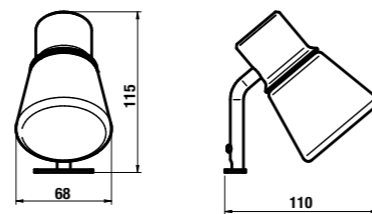

ЗЕРКАЛА И СВЕТИЛЬНИКИ

светильник Sunrise

Артикул	Описание
4.9430.2.039.000.1	двойной светильник для Luga, IP44, 2 x G9, max. 33 W

светильник Horizon

Артикул	Описание
4.9430.1.039.000.1	галогеновый светильник Horizon, IP44, 2x G9, max. 33 W

ВАННЫ И ДУШЕВЫЕ ПОДДОНЫ

Устойчивость к перепадам температуры, долгий срок службы, легкость очистки и приемлемые цены — основные преимущества ванн JIKA, произведенных из прочной эмалированной стали. Нетрадиционный способ установки такой ванны позволит вам создать по-настоящему роскошную ванную комнату.