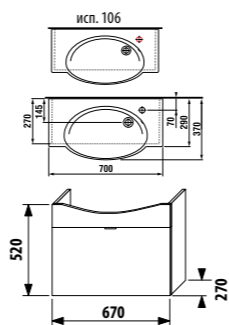

шкафчик с раковиной 70 см

Артикул	Описание	Цвет корпуса/фасада				
		крем	мокко	белый	зеленый	серебро
4.5516.2.021.560.1	модуль: шкафчик + раковина 70 см, 1 ящик	X				
4.5516.2.021.429.1	модуль: шкафчик + раковина 70 см, 1 ящик		X			
4.5516.2.021.500.1	модуль: шкафчик + раковина 70 см, 1 ящик			X		
4.5516.2.021.156.1	модуль: шкафчик + раковина 70 см, 1 ящик				X	
4.5530.1.021.004.1	ножки, 1 пара					X
4.5531.1.021.500.1	стальной ящик-органайзер для крепления на фронтальную дверцу					X

1+1 PACK
компактный шкафчик + раковина
- Безопасная доставка
- Компактная упаковка
- Простота сборки

шкафчик с раковиной 70 см без отверстия для смесителя

Артикул	Описание	Цвет корпуса/фасада				
		крем	мокко	белый	зеленый	серебро
4.5516.3.021.560.1	модуль: шкафчик + раковина 70 см, 1 ящик	X				
4.5516.3.021.429.1	модуль: шкафчик + раковина 70 см, 1 ящик		X			
4.5516.3.021.500.1	модуль: шкафчик + раковина 70 см, 1 ящик			X		
4.5516.3.021.156.1	модуль: шкафчик + раковина 70 см, 1 ящик				X	
4.5530.1.021.004.1	ножки, 1 пара					X
4.5531.1.021.500.1	стальной ящик-органайзер для крепления на фронтальную дверцу					X

1+1 PACK
компактный шкафчик + раковина
- Безопасная доставка
- Компактная упаковка
- Простота сборки

неглубокий средний шкафчик - левый

Артикул	Описание	Цвет корпуса/фасада				
		крем	мокко	белый	зеленый	серебро
4.5520.1.021.560.1	неглубокий средний шкафчик, 1 ящик, 1 стеклянная полка, левая дверца	X				
4.5520.1.021.429.1	неглубокий средний шкафчик, 1 ящик, 1 стеклянная полка, левая дверца		X			
4.5520.1.021.500.1	неглубокий средний шкафчик, 1 ящик, 1 стеклянная полка, левая дверца			X		
4.5520.1.021.156.1	неглубокий средний шкафчик, 1 ящик, 1 стеклянная полка, левая дверца				X	
4.5530.1.021.004.1	ножки, 1 пара					X

неглубокий средний шкафчик - правый