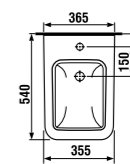

Обратите, пожалуйста, внимание на высоту соединения.