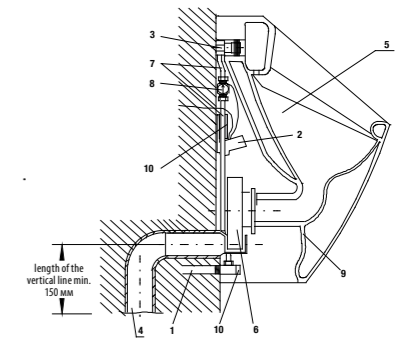

1. 1 - подвод воды
2. 2 - канал передачи с электронным сенсором
3. 3 - крепление смыва с уплотнителем
4. 4 - трубка выпуска Ø 50 мм
5. 5 - блок питания (24 V DC или 230 V AC)
6. 6 - писсуар
7. 7 - сифон
8. 8 - соединительные шланги
9. 9 - электромагнитный клапан
10. 10 - угловой вентиль
11. 11 - держатель батареи

писсуар Domino sensor с ИК-датчиком автоматического смывания

Артикул	Описание
8.4110.1.000.487.1	писсуар Domino Sensor, с отверстием выпуска, питание от сети

Заказать отдельно:	
8.9073.0.000.000.1	сифон
8.9073.2.000.000.1	сифон
8.9407.8.000.000.1	пульт дистанционного управления для писсуара
8.9507.1.000.000.1	источник напряжения для 5 писсуаров Golem/Livo Antivandal, Domino Sensor 24 Вт, DC
8.9507.2.000.000.1	источник напряжения для 9 писсуаров Golem/Livo Antivandal, Domino Sensor 24 Вт, DC

Запчасти:	
8.4110.1.000.000.1	писсуар Domino, керамика, с отверстием выпуска
8.9407.6.000.000.1	ИК-сенсор, питание от сети
8.9921.0.000.000.1	установочный комплект для писсуара