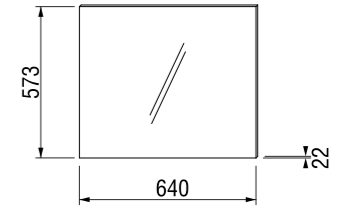

зеркало регулируемое Zeta

Артикул	Описание	Цвет корпуса	
		белый	темный дуб
4.5555.6.039.304.1	зеркало регулируемое 75 × 100 см	X	
4.5555.6.039.316.1	зеркало регулируемое 75 × 100 см		X
4.5555.7.039.304.1	зеркало регулируемое 75 × 120 см	X	
4.5555.7.039.316.1	зеркало регулируемое 75 × 120 см		X