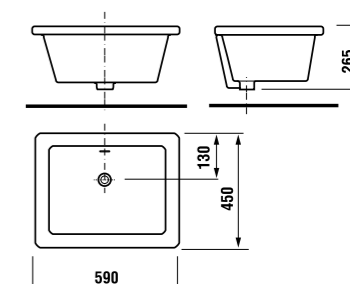

встраиваемая раковина Cubito

Артикул	Описание
8.1742.2.000.104.1	встраиваемая раковина, 55 см, 1 отверстие для смесителя

напольный унитаз Zeta plus, вертикальный выпуск

Артикул	Описание	Выпуск
8.2174.6.000.000.1	напольный унитаз Zeta plus	↓ X